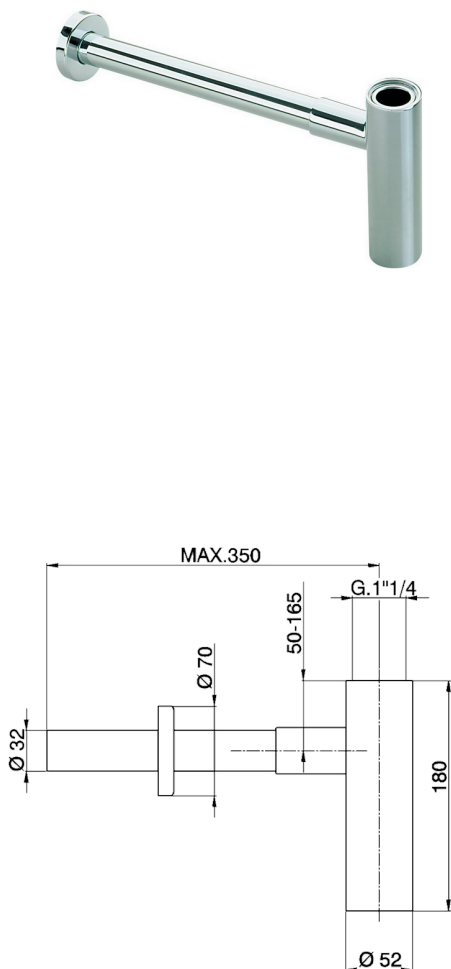

## Sifón 1" 1/4 COMPLEMENTOS\_ZB004070

MODELO **ZB004070**

Sifón 1" 1/4

ACABADOS DISPONIBLES

- 21**

21 Cromo
- 27**

27 Bronce Viejo
- 2B**

2B Níquel Brillo
- 2P**

2P Oro rosa
- 2Q**

2Q Black Titanium
- 40**

40 Negro Mate
- 4Q**

4Q Blanco Mate

CARACTERÍSTICAS

2025-01-05