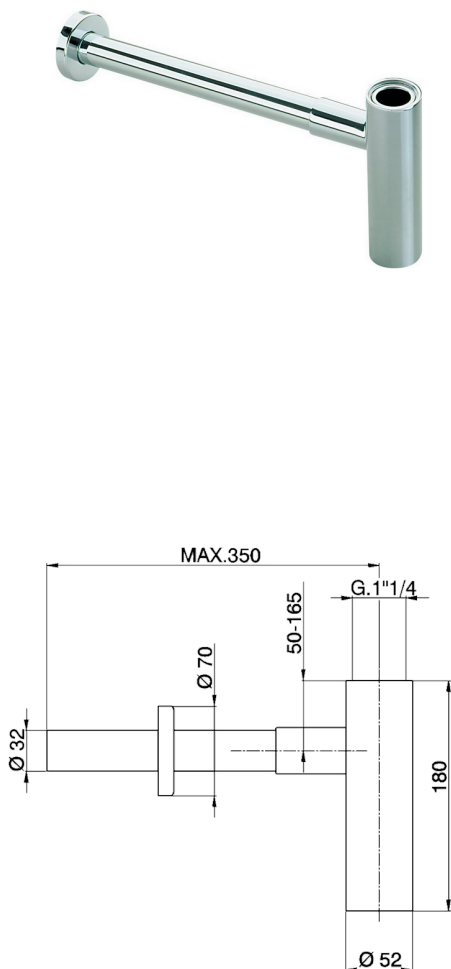

Sifón 1" 1/4 COMPLEMENTOS_ZB004070

MODELO **ZB004070**

Sifón 1" 1/4

ACABADOS DISPONIBLES

-  **21** 21 Cromo
-  **27** 27 Bronce Viejo
-  **2B** 2B Níquel Brillo
-  **2P** 2P Oro rosa
-  **2Q** 2Q Black Titanium
-  **40** 40 Negro Mate
-  **4Q** 4Q Blanco Mate