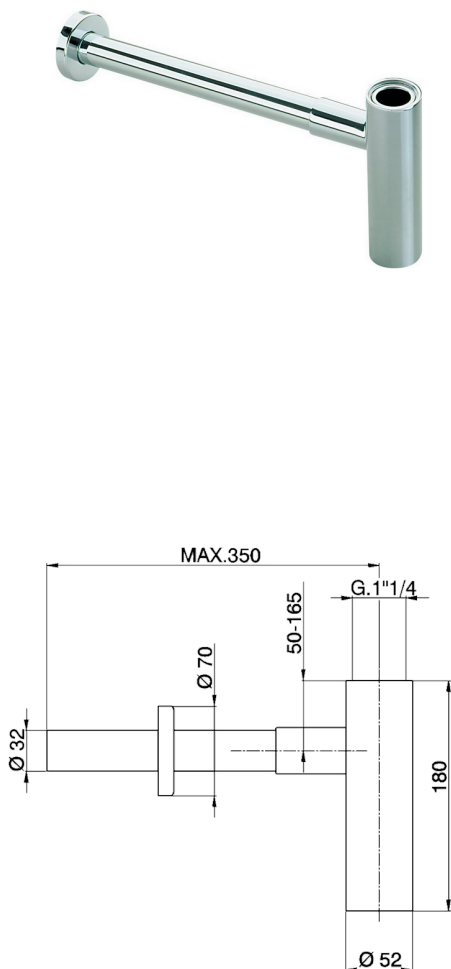

## Sifón 1" 1/4 COMPLEMENTOS\_ZB004070

MODELO **ZB004070**

Sifón 1" 1/4

ACABADOS DISPONIBLES

- 21** 21 Cromo
- 27** 27 Bronce Viejo
- 2B** 2B Níquel Brillo
- 2P** 2P Oro rosa
- 2Q** 2Q Black Titanium
- 40** 40 Negro Mate
- 4Q** 4Q Blanco Mate