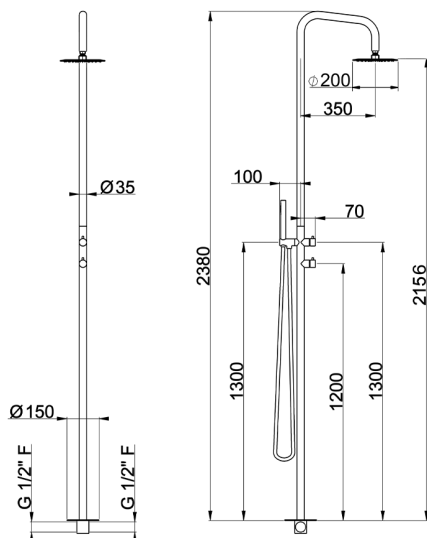

## Columna de ducha progresiva COLUMNS\_LX005110

MODELO **LX005110**

Columna de ducha progresiva,desviador 2 salidas,para exterior/interior de suelo,rociador redondo D.200 mm INOX,duchita una función minimalista Ø 23 mm de INOX,INOX AISI 316L

ACABADOS DISPONIBLES

**D1** D1 Inox Cepillado

CARACTERÍSTICAS

Recambio Cartucho **ZZ9E521000 - ZZ9E523000**

**Cartucho Monomando Progresivo 25 mm**

2026-06-10