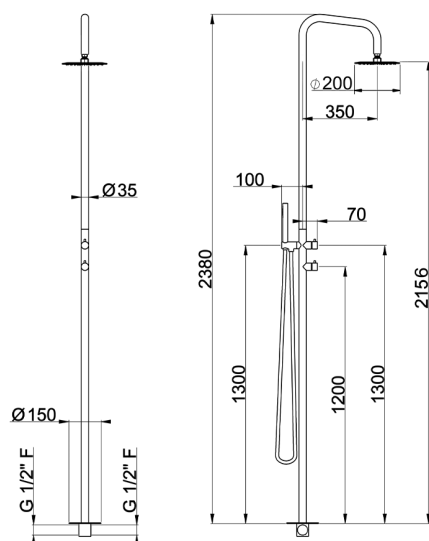

Columna de ducha progresiva COLUMNS_LX005110

MODELO **LX005110**

Columna de ducha progresiva, desviador 2 salidas, para exterior/interior de suelo, rociador redondo D.200 mm INOX, duchita una función minimalista Ø 23 mm de INOX, INOX AISI 316L

ACABADOS DISPONIBLES

D1 D1 Inox Cepillado

CARACTERÍSTICAS

Recambio Cartucho **ZZ9E521000 - ZZ9E523000**

Cartucho Monomando Progresivo 25 mm

2026-06-30