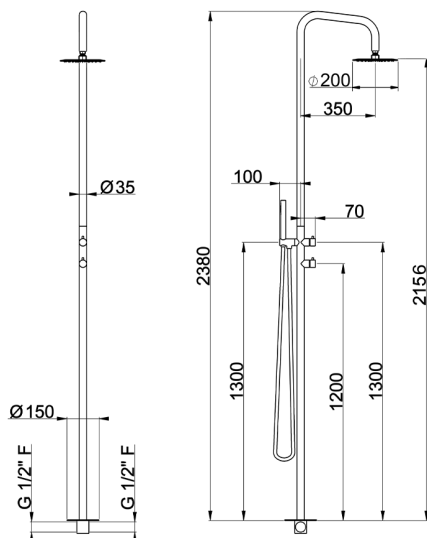

Columna de ducha progresiva COLUMNS_LX005110

MODELO **LX005110**

Columna de ducha progresiva,desviador 2 salidas,para exterior/interior de suelo,rociador redondo D.200 mm INOX,duchita una función minimalista Ø 23 mm de INOX,INOX AISI 316L

ACABADOS DISPONIBLES

D1 D1 Inox Cepillado

CARACTERÍSTICAS

Recambio Cartucho **ZZ9E521000 - ZZ9E523000**

Cartucho Monomando Progresivo 25 mm

2026-04-29