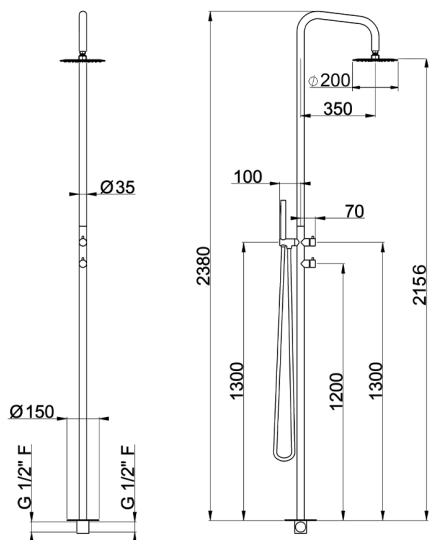

Columna de ducha progresiva COLUMNS_LX005110

MODELO **LX005110**

Columna de ducha progresiva, desviador 2 salidas, para exterior/interior de suelo, rociador redondo D.200 mm INOX, duchita una función minimalista Ø 23 mm de INOX, INOX AISI 316L

ACABADOS DISPONIBLES

D1 D1 Inox Cepillado

CARACTERÍSTICAS

Recambio Cartucho **ZZ9E521000 - ZZ9E523000**

Cartucho Monomando Progresivo 25 mm

2026-05-20