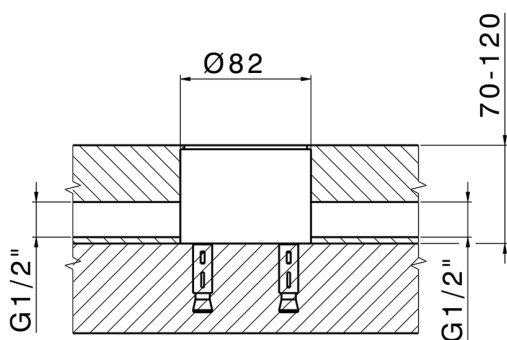

Parte externa monomando bañera de suelo CHRONOS_CR014200

MODELO **CR014200**

Parte externa monomando bañera de suelo, soporte duchita sobre columna, duchita una función minimal Ø24mm de Latón, flexible liso SUPREME 150 cm, sin parte empotrada (para art.ZB004510)

Parte empotrada monomando free-standing EMPOTRADO_ZB004510

MODELO **ZB004510**

Parte empotrada de suelo, para monomando free-standing

ACABADOS DISPONIBLES

 **04** 04 Sin Acabado

CARACTERÍSTICAS

| | |
|-------------|------------------|
| Instalación | Empotrado |
| Empotrado | 1 |