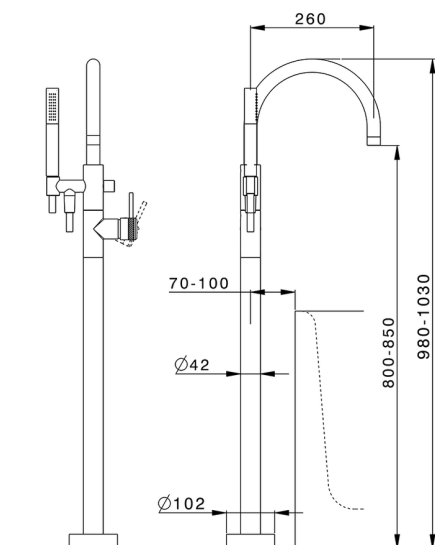

Parte externa monomando bañera de suelo CHRONOS_CR014200

MODELO **CR014200**

Parte externa monomando bañera de suelo, soporte duchita sobre columna, duchita una función minimal Ø24mm de Latón, flexible liso SUPREME 150 cm, sin parte empotrada (para art.ZB004510)

ACABADOS DISPONIBLES

-  **21** 21 Cromo
-  **2F** 2F Níquel Cepillado
-  **2Q** 2Q Black Titanium

CARACTERÍSTICAS

Recambio Cartucho **ZZ95409000**

Cartucho Monomando 35 mm

Instalación **Empotrado**

Empotrado 1 **ZB004510**

EcoStop

La función EcoStop limita el caudal del agua aproximadamente el 50% de la salida máxima con una leve resistencia en la maneta. Basta con empujar ligeramente más allá de la mitad del tope sólo cuando se requiera la salida máxima de agua. Esto permitirá ahorrar hasta un 50% de agua.

Parte empotrada monomando free-standing EMPOTRADO_ZB004510

MODELO **ZB004510**

Parte empotrada de suelo, para monomando free-standing

ACABADOS DISPONIBLES

 **04** 04 Sin Acabado

CARACTERÍSTICAS

| | |
|-------------|------------------|
| Instalación | Empotrado |
| Empotrado | 1 |