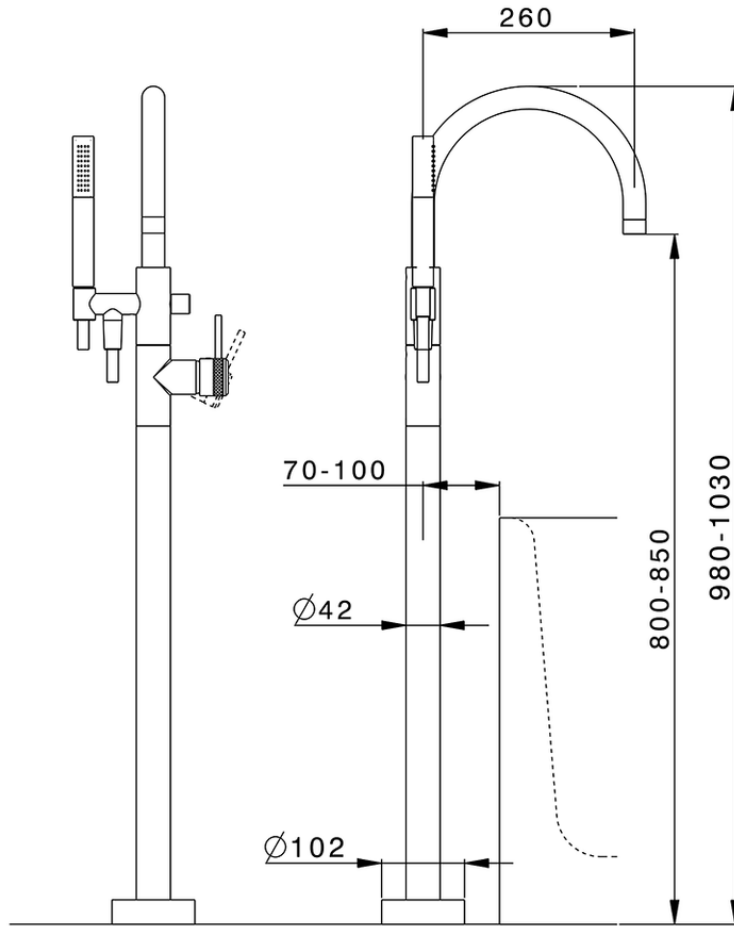

Parte externa monomando bañera de suelo CHRONOS_CR014200

CR014200

<https://es.huberitalia.com/parte-externa-monomando-banera-de-suelo-chronos-cr014200>

ZB004510

<https://es.huberitalia.com/parte-empotrada-monomando-free-standing-empotrado-zb004510>