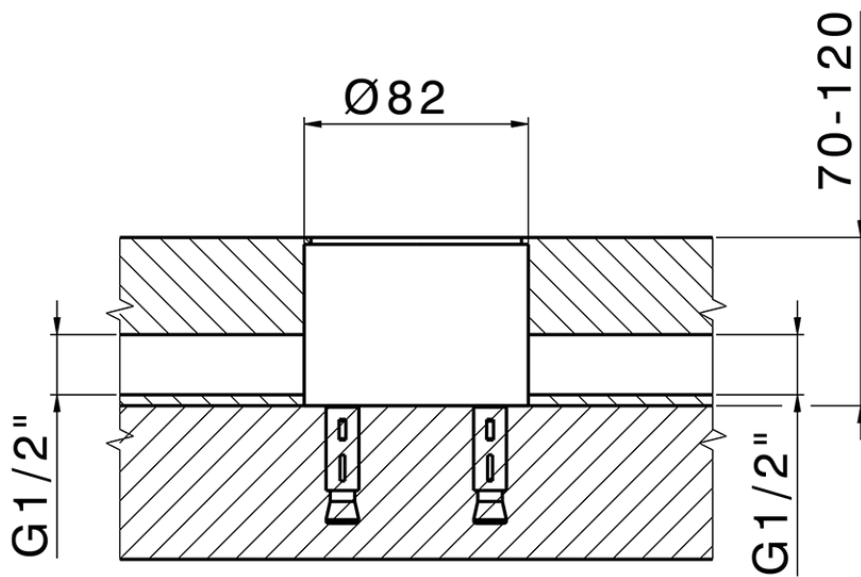

Parte externa monomando bañera de suelo CHRONOS_CR014200

CR014200

<https://es.huberitalia.com/parte-externa-monomando-banera-de-suelo-chronos-cr014200>

ZB004510

<https://es.huberitalia.com/parte-empotrada-monomando-free-standing-empotrado-zb004510>