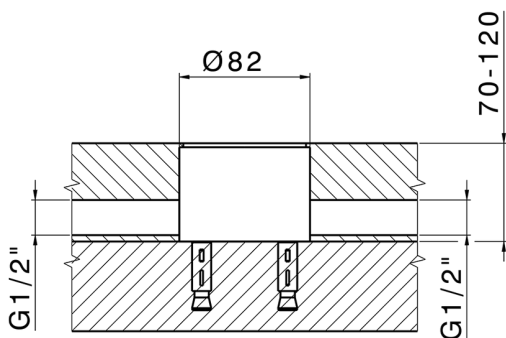

Parte externa monomando bañera de suelo CHRONOS_CR014200

MODELO **CR014200**

Parte externa monomando bañera de suelo, soporte duchita sobre columna, duchita una función minimal Ø24mm de Latón, flexible liso SUPREME 150 cm, sin parte empotrada (para art.ZB004510)

Parte empotrada monomando free-standing EMPOTRADO_ZB004510

MODELO **ZB004510**

Parte empotrada de suelo, para monomando free-standing

ACABADOS DISPONIBLES

 **04** 04 Sin Acabado

CARACTERÍSTICAS

Instalación	Empotrado
Empotrado	1