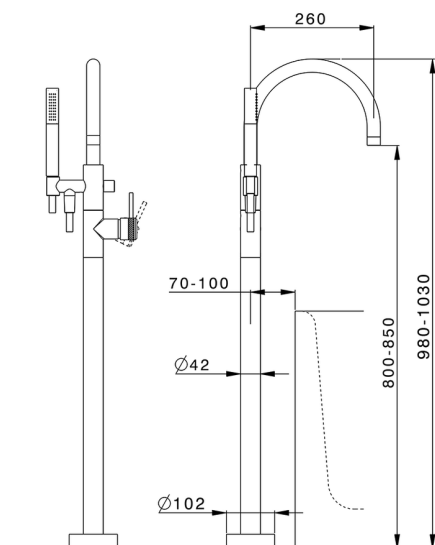

Parte externa monomando bañera de suelo CHRONOS_CR014200

MODELO **CR014200**

Parte externa monomando bañera de suelo, soporte duchita sobre columna, duchita una función minimal Ø24mm de Latón, flexible liso SUPREME 150 cm, sin parte empotrada (para art.ZB004510)

ACABADOS DISPONIBLES

-  **21** 21 Cromo
-  **2F** 2F Níquel Cepillado
-  **2Q** 2Q Black Titanium

CARACTERÍSTICAS

Recambio Cartucho **ZZ95409000**

Cartucho Monomando 35 mm

Instalación **Empotrado**

Empotrado 1 **ZB004510**

EcoStop

La función EcoStop limita el caudal del agua aproximadamente el 50% de la salida máxima con una leve resistencia en la maneta. Basta con empujar ligeramente más allá de la mitad del tope sólo cuando se requiera la salida máxima de agua. Esto permitirá ahorrar hasta un 50% de agua.

Parte empotrada monomando free-standing EMPOTRADO_ZB004510

MODELO **ZB004510**

Parte empotrada de suelo, para monomando free-standing

ACABADOS DISPONIBLES

 **04** 04 Sin Acabado

CARACTERÍSTICAS

Instalación	Empotrado
Empotrado	1