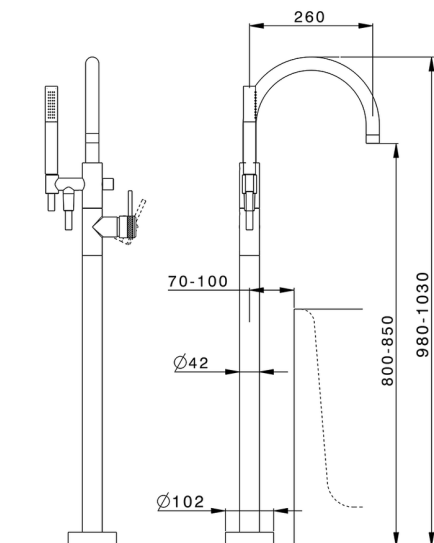

Parte externa monomando bañera de suelo CHRONOS_CR014200

MODELO **CR014200**

Parte externa monomando bañera de suelo, soporte duchita sobre columna, duchita una función minimal Ø24mm de Latón, flexible liso SUPREME 150 cm, sin parte empotrada (para art.ZB004510)

ACABADOS DISPONIBLES

-  **21** 21 Cromo
-  **2F** 2F Níquel Cepillado
-  **2Q** 2Q Black Titanium

CARACTERÍSTICAS

Recambio Cartucho **ZZ95409000**

Cartucho Monomando 35 mm

Instalación **Empotrado**

Empotrado 1 **ZB004510**

EcoStop

La función EcoStop limita el caudal del agua aproximadamente el 50% de la salida máxima con una leve resistencia en la maneta. Basta con empujar ligeramente más allá de la mitad del tope sólo cuando se requiera la salida máxima de agua. Esto permitirá ahorrar hasta un 50% de agua.

Parte empotrada monomando free-standing EMPOTRADO_ZB004510

MODELO **ZB004510**

Parte empotrada de suelo, para monomando free-standing

ACABADOS DISPONIBLES

 **04** 04 Sin Acabado

CARACTERÍSTICAS

Instalación	Empotrado
Empotrado	1