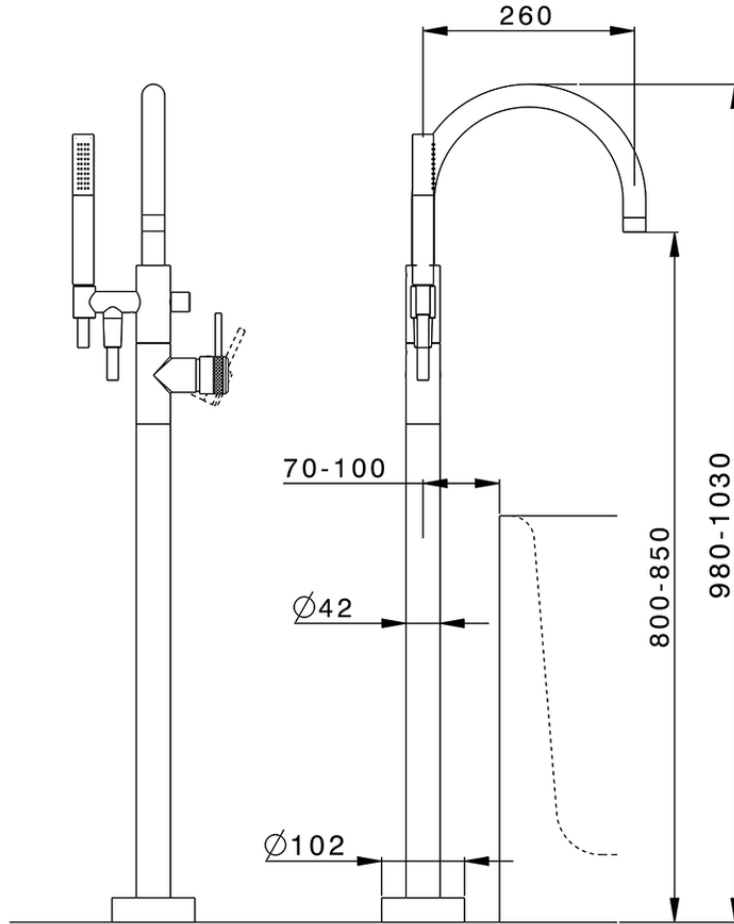

Parte externa monomando bañera de suelo CHRONOS_CR014200

CR014200

<https://es.huberitalia.com/parte-externa-monomando-banera-de-suelo-chronos-cr014200>

ZB004510

<https://es.huberitalia.com/parte-empotrada-monomando-free-standing-empotrado-zb004510>