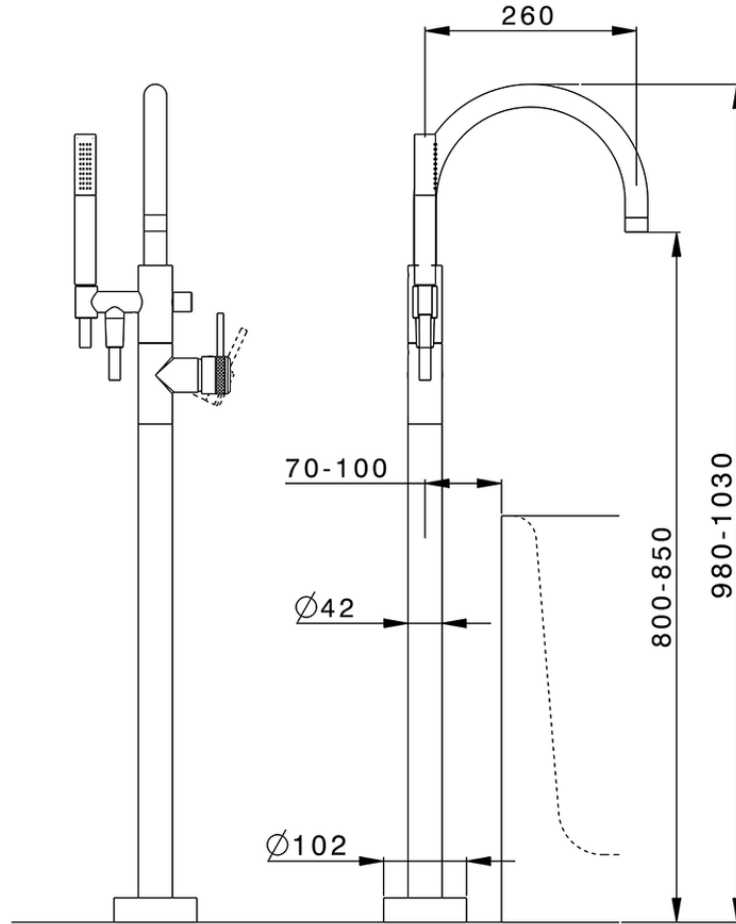

## Parte externa monomando bañera de suelo CHRONOS\_CR014200

CR014200

<https://es.huberitalia.com/parte-externa-monomando-banera-de-suelo-chronos-cr014200>

ZB004510

<https://es.huberitalia.com/parte-empotrada-monomando-free-standing-empotrado-zb004510>