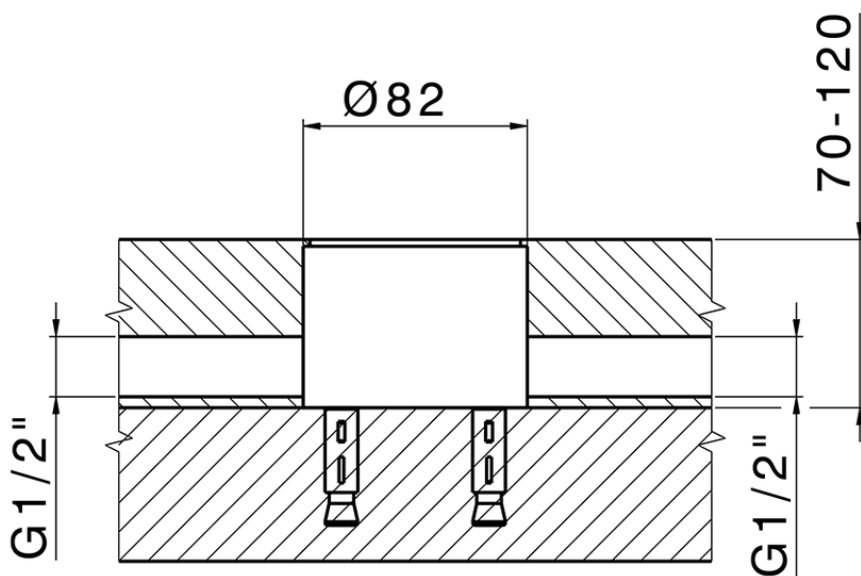

## Parte externa monomando bañera de suelo CHRONOS\_CR014200

CR014200

<https://es.huberitalia.com/parte-externa-monomando-banera-de-suelo-chronos-cr014200>

ZB004510

<https://es.huberitalia.com/parte-empotrada-monomando-free-standing-empotrado-zb004510>