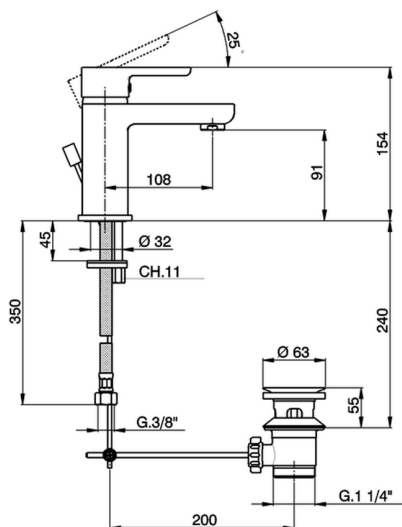

## Lavabo monomando SOFT\_SF000490

MODELO **SF000490**

Lavabo monomando, con desagüe automático  
1"1/4, latiguillos acero G.3/8"

ACABADOS DISPONIBLES

**21** 21 Cromo

CARACTERÍSTICAS

Recambio Cartucho **ZZ95409000**

**Cartucho Monomando 35 mm**

### EcoStop

La función EcoStop limita el caudal del agua aproximadamente el 50% de la salida máxima con una leve resistencia en la maneta. Basta con empujar ligeramente más allá de la mitad del tope sólo cuando se requiera la salida máxima de agua. Esto permitirá ahorrar hasta un 50% de agua.