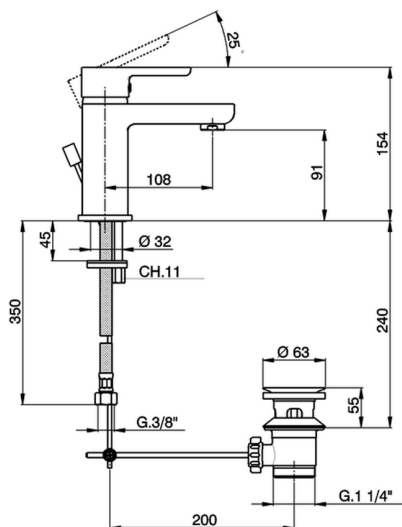

Lavabo monomando SOFT_SF000490

MODELO **SF000490**

Lavabo monomando, con desagüe automático
1"1/4, latiguillos acero G.3/8"

ACABADOS DISPONIBLES

21 21 Cromo

CARACTERÍSTICAS

Recambio Cartucho **ZZ95409000**

Cartucho Monomando 35 mm

EcoStop

La función EcoStop limita el caudal del agua aproximadamente el 50% de la salida máxima con una leve resistencia en la maneta. Basta con empujar ligeramente más allá de la mitad del tope sólo cuando se requiera la salida máxima de agua. Esto permitirá ahorrar hasta un 50% de agua.