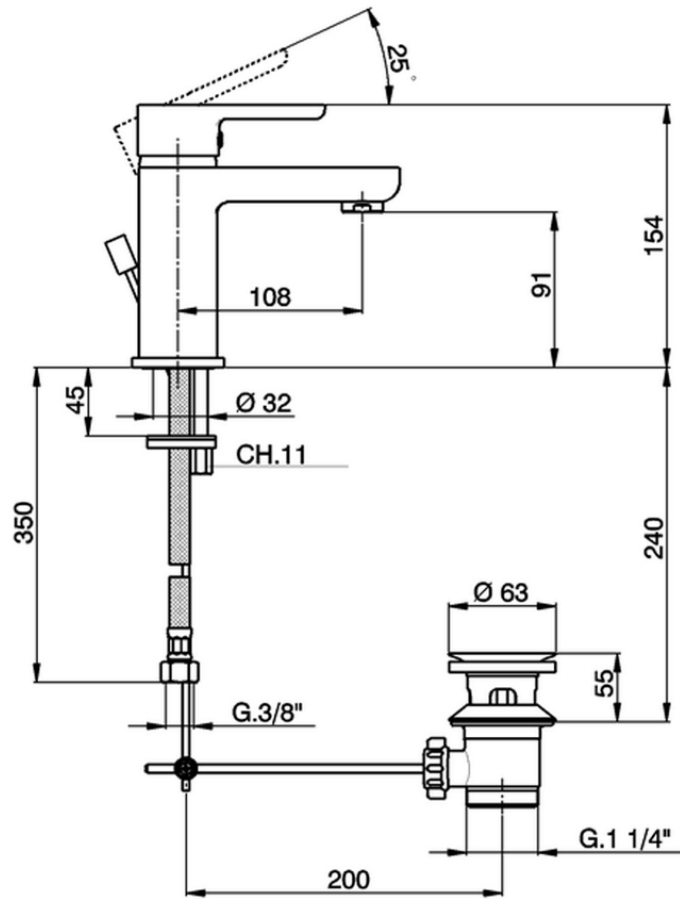

Lavabo monomando SOFT_SF000490

SF000490

<https://es.huberitalia.com/lavabo-monomando-soft-sf000490>

2026-06-10