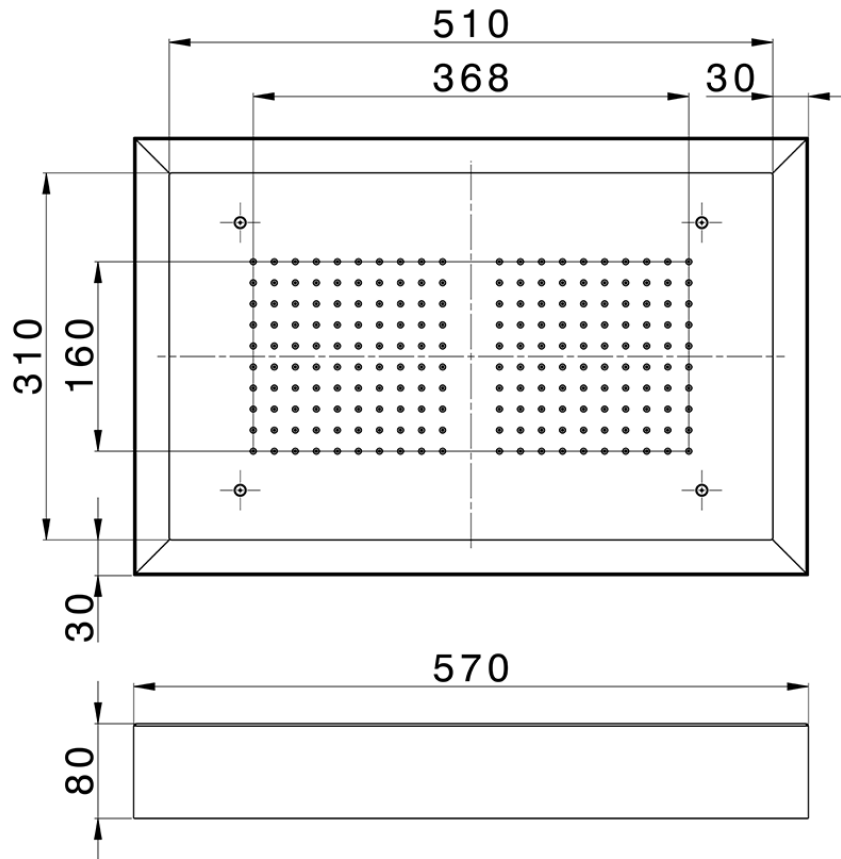

Rociador de techo con cromoterapia 570x370 mm ZEN_ZS1C0210

ZS1C0210

<https://es.huberitalia.com/rociador-de-techo-con-cromoterapia-570x370-mm-zen-zs1c0210>

2026-06-25