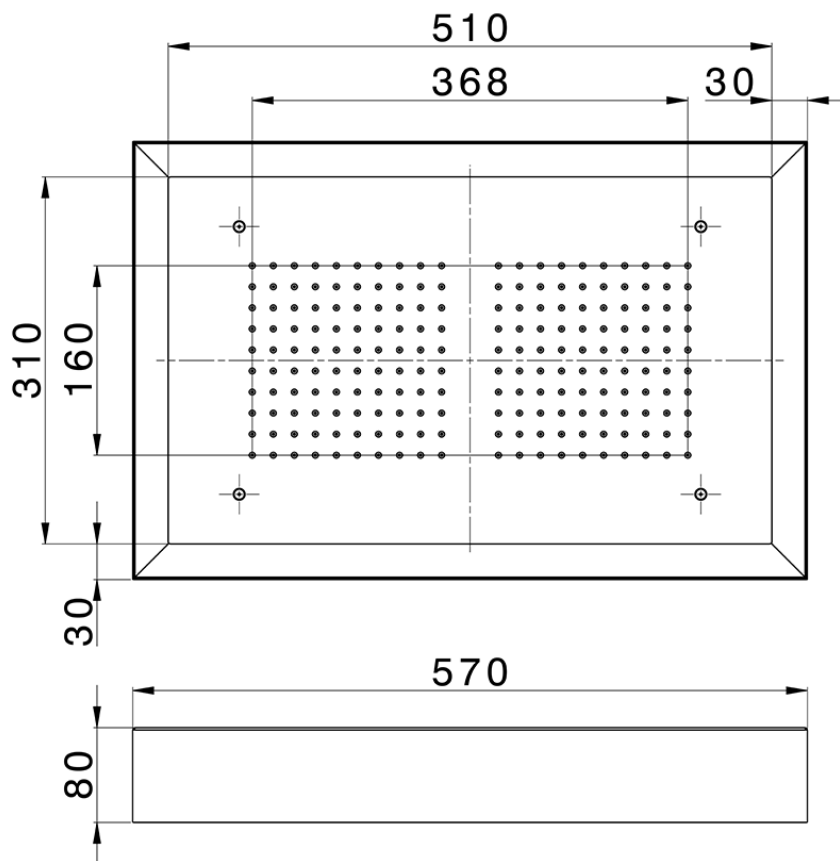

Rociador de techo con cromoterapia 570x370 mm ZEN_ZS1C0210

ZS1C0210

<https://es.huberitalia.com/rociador-de-techo-con-cromoterapia-570x370-mm-zen-zs1c0210>

2026-06-23