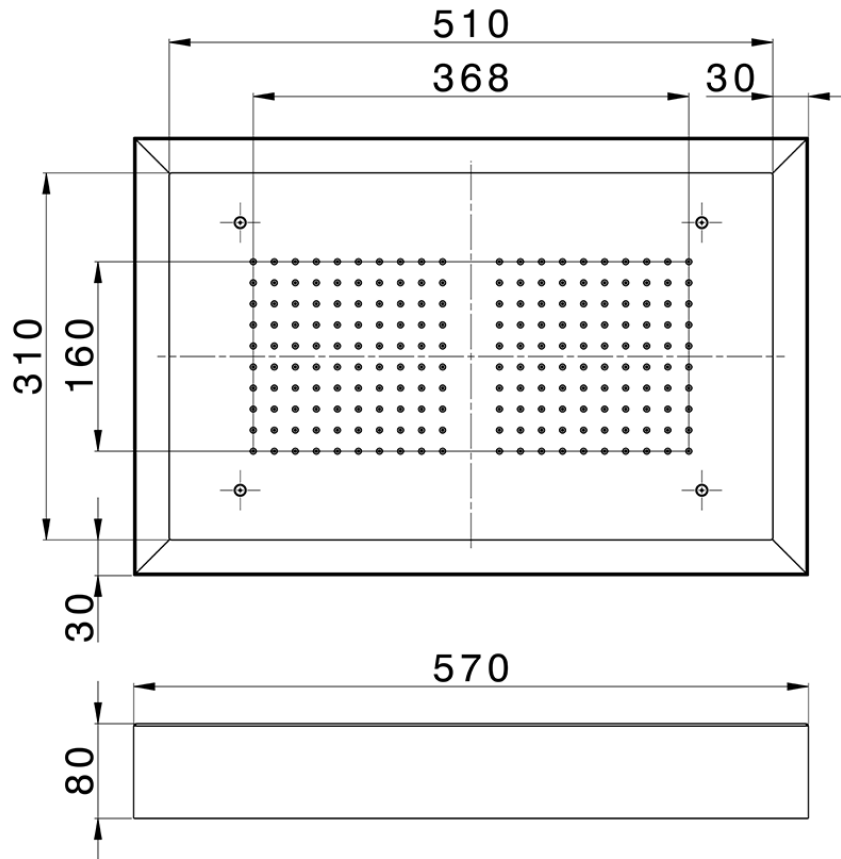

Rociador de techo con cromoterapia 570x370 mm ZEN_ZS1C0210

ZS1C0210

<https://es.huberitalia.com/rociador-de-techo-con-cromoterapia-570x370-mm-zen-zs1c0210>

2026-06-13