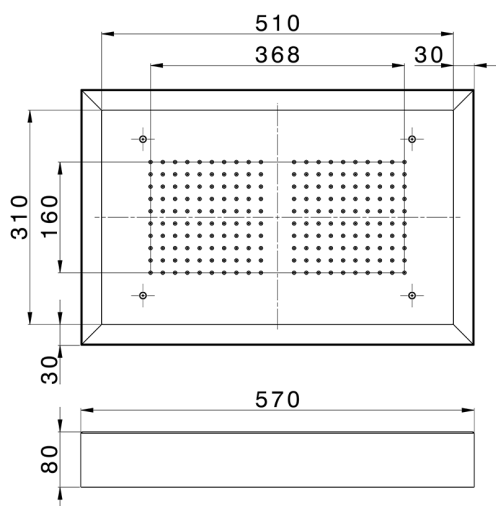

## Rociador de techo con cromoterapia 570x370 mm ZEN\_ZS1C0210

MODELO **ZS1C0210**

Rociador de techo con cromoterapia 570x370 mm, con cubierta exterior blanca, funciones lluvia, cromoterapia, con control inalámbrico, acero inoxidable AISI 304