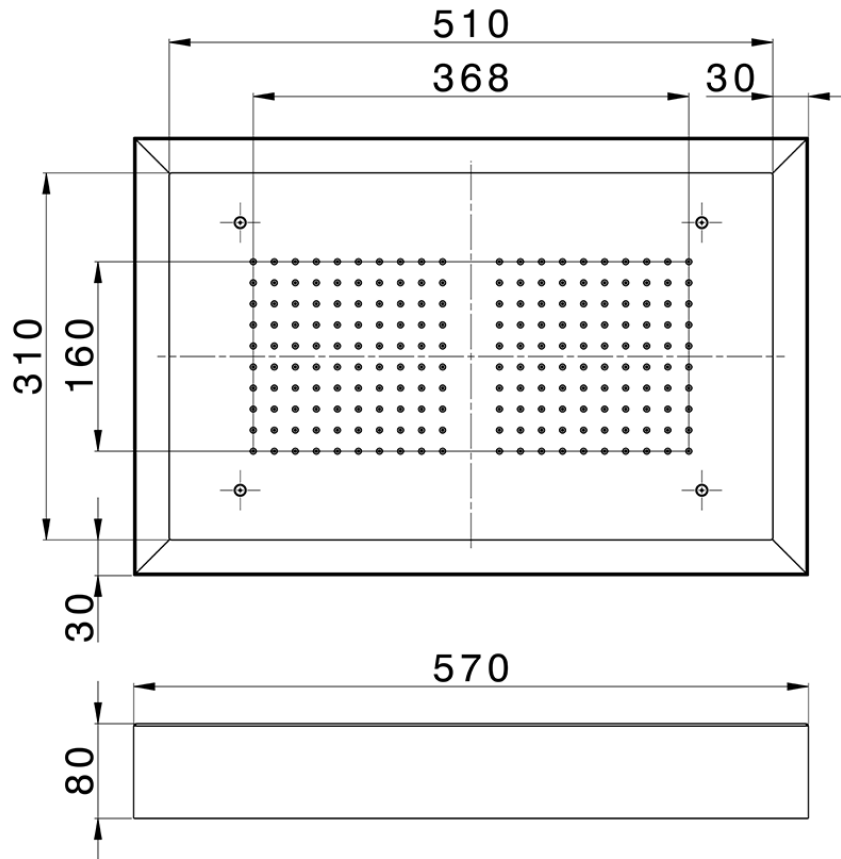

Rociador de techo con cromoterapia 570x370 mm ZEN_ZS1C0210

ZS1C0210

<https://es.huberitalia.com/rociador-de-techo-con-cromoterapia-570x370-mm-zen-zs1c0210>

2026-07-03