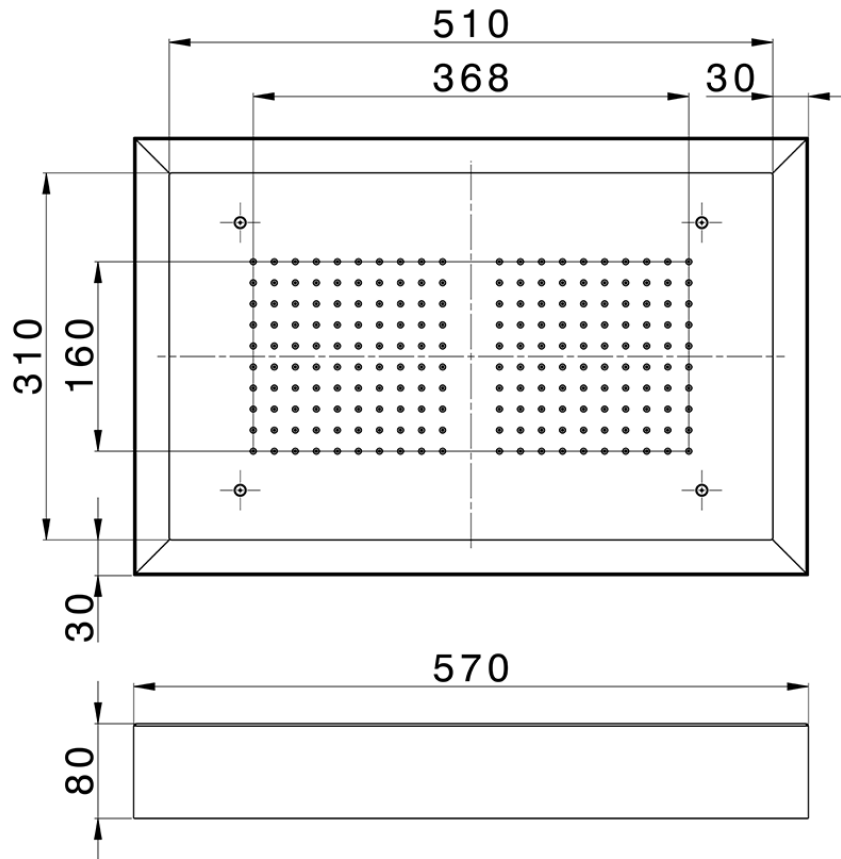

Rociador de techo con cromoterapia 570x370 mm ZEN_ZS1C0210

ZS1C0210

<https://es.huberitalia.com/rociador-de-techo-con-cromoterapia-570x370-mm-zen-zs1c0210>

2026-05-22