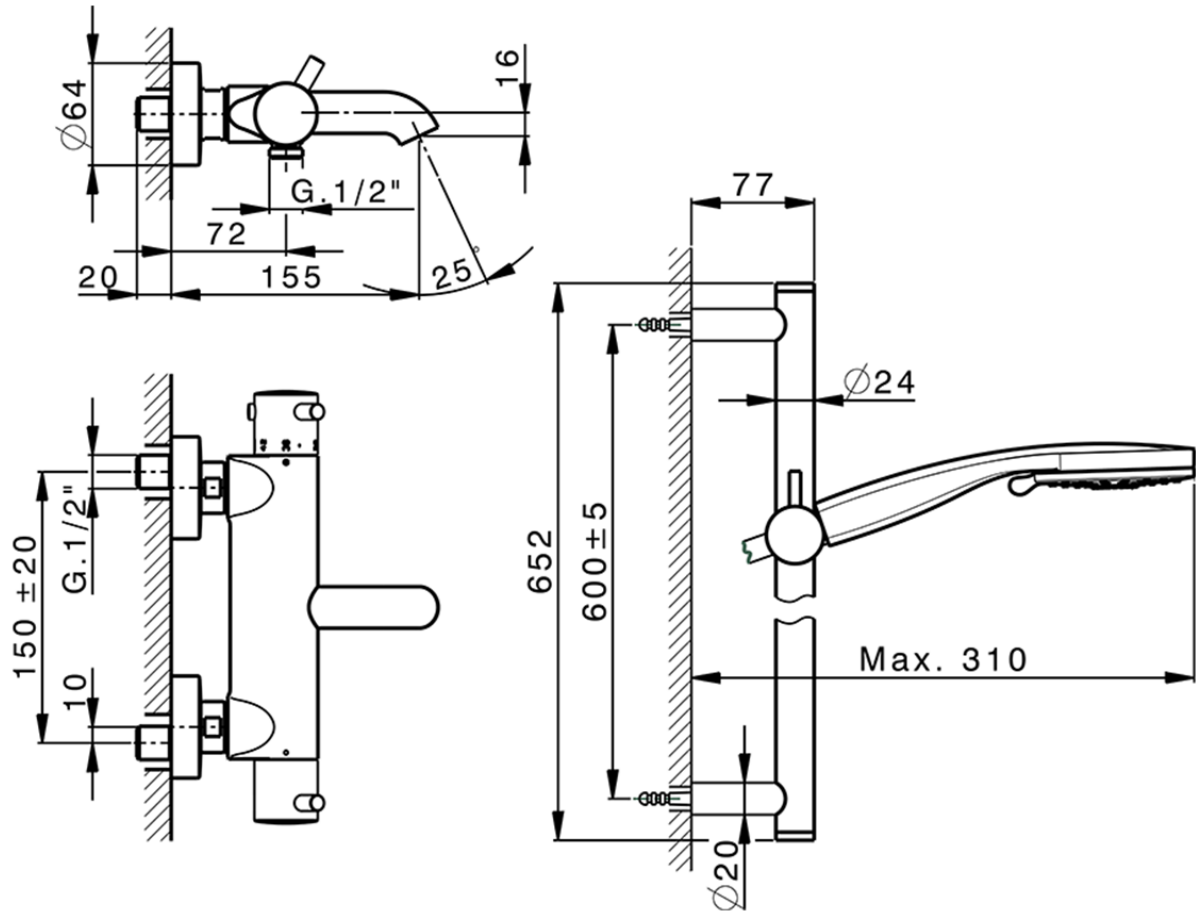

Bañera termostática con barra-corrediza NUOVA KIRUNA_K2S23016

K2S23016

<https://es.huberitalia.com/banera-termostatica-con-barra-corrediza-nuova-kiruna-k2s23016>

2026-06-13