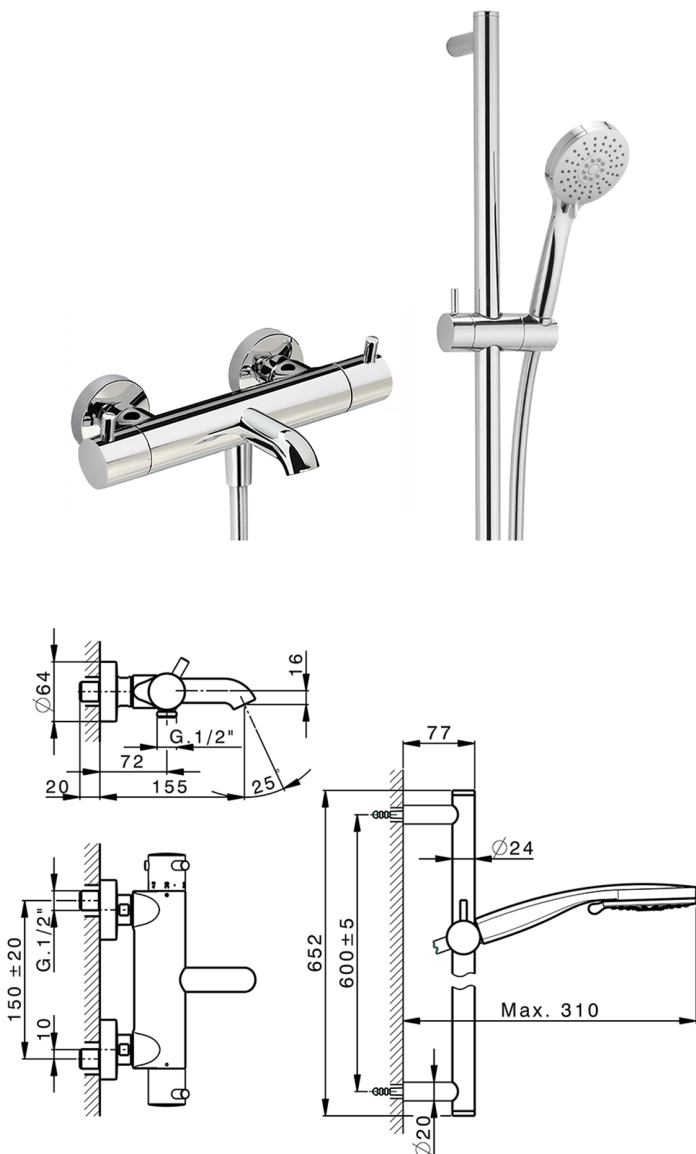

Bañera termostática con barra-corrediza NUOVA KIRUNA_K2S23016

MODELO **K2S23016**

Bañera termostática con barra-corrediza, barra 60 cm con soporte corredero, duchita 3 funciones Ø 100 mm de ABS, flexible liso SUPREME 150 cm

ACABADOS DISPONIBLES

-  **21** 21 Cromo
-  **26** 26 Cobre Viejo
-  **2F** 2F Níquel Cepillado
-  **2W** 2W Oro Cepillado
-  **40** 40 Negro Mate
-  **4Q** 4Q Blanco Mate

CARACTERÍSTICAS

Recambio Cartucho **24.04A.PP**

Cartucho Termostático Plus P 8X20

Termostático

El Termostático Huber es tu gestor personal del agua, ayudándote a manejar, controlar y ahorrar agua y energía.

2026-06-30