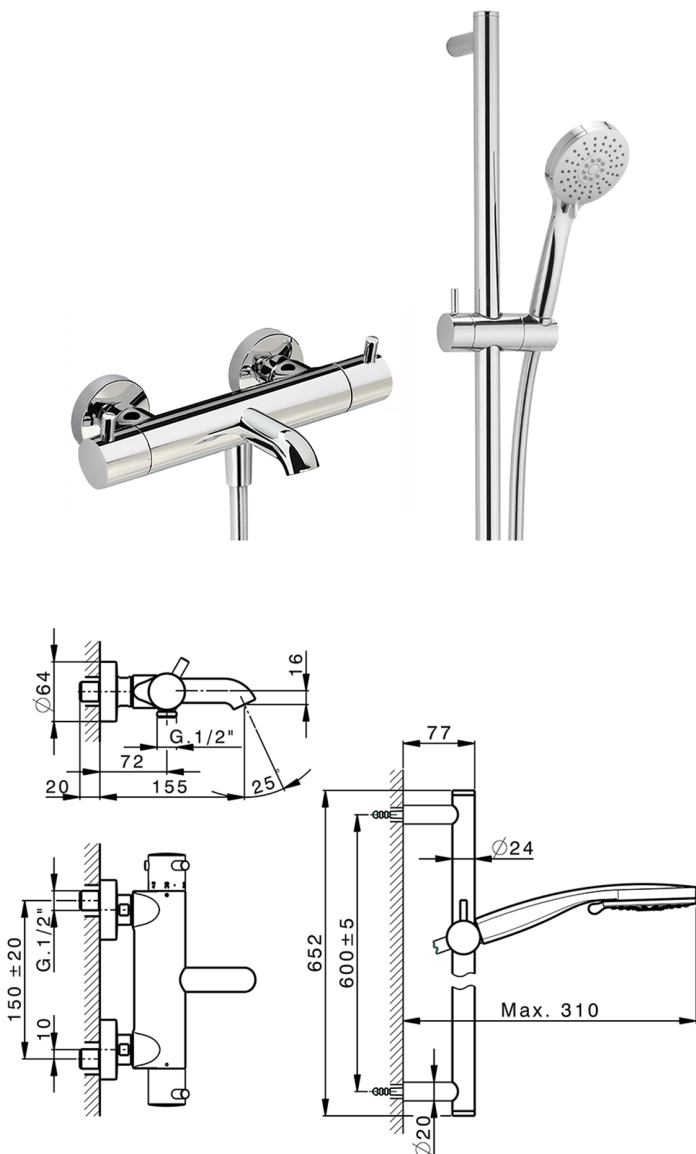

Bañera termostática con barra-corrediza NUOVA KIRUNA_K2S23016

MODELO **K2S23016**

Bañera termostática con barra-corrediza, barra 60 cm con soporte corredero, duchita 3 funciones Ø 100 mm de ABS, flexible liso SUPREME 150 cm

ACABADOS DISPONIBLES

-  **21** 21 Cromo
-  **26** 26 Cobre Viejo
-  **2F** 2F Níquel Cepillado
-  **2W** 2W Oro Cepillado
-  **40** 40 Negro Mate
-  **4Q** 4Q Blanco Mate

CARACTERÍSTICAS

Recambio Cartucho **24.04A.PP**

Cartucho Termostático Plus P 8X20

Termostático

El Termostático Huber es tu gestor personal del agua, ayudándote a manejar, controlar y ahorrar agua y energía.

2026-06-13