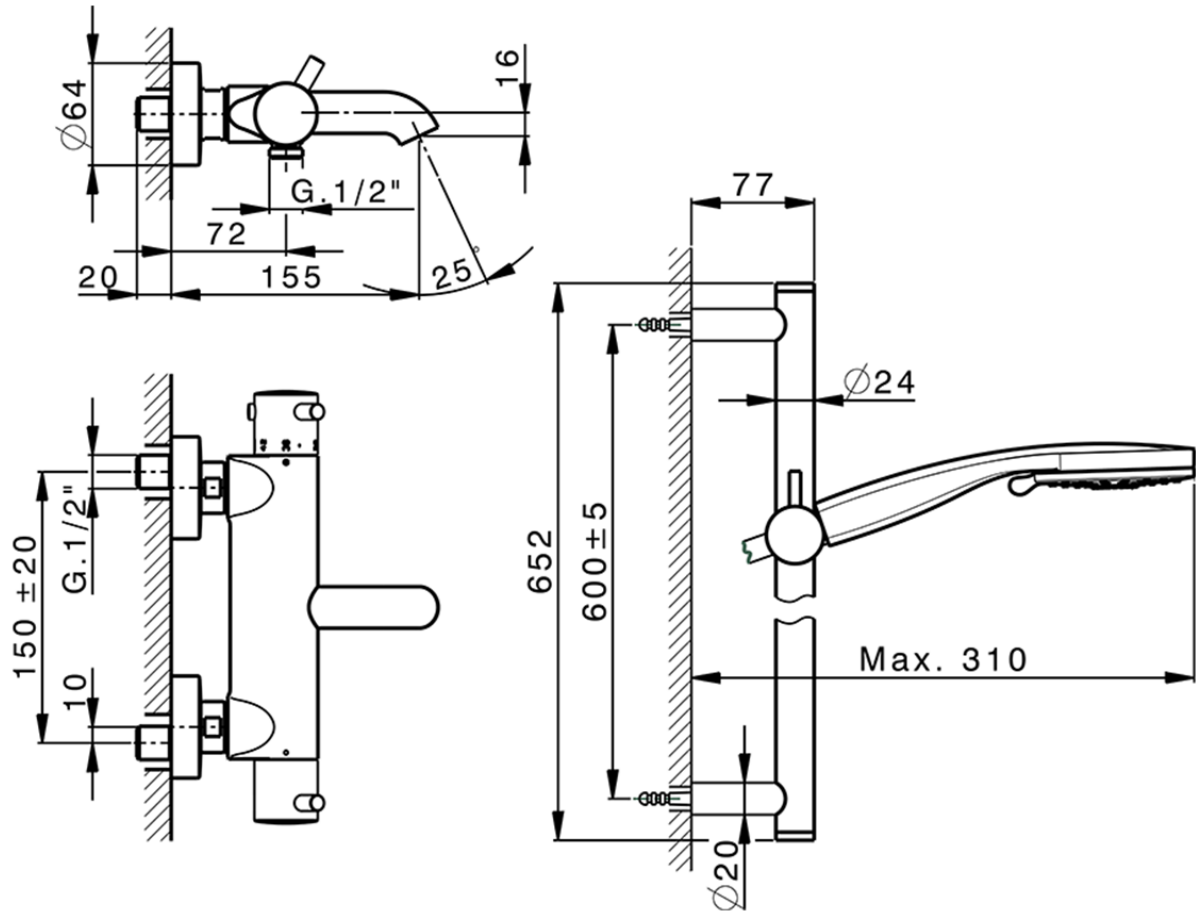

Bañera termostática con barra-corrediza NUOVA KIRUNA_K2S23016

K2S23016

<https://es.huberitalia.com/banera-termostatica-con-barra-corrediza-nuova-kiruna-k2s23016>

2026-06-15