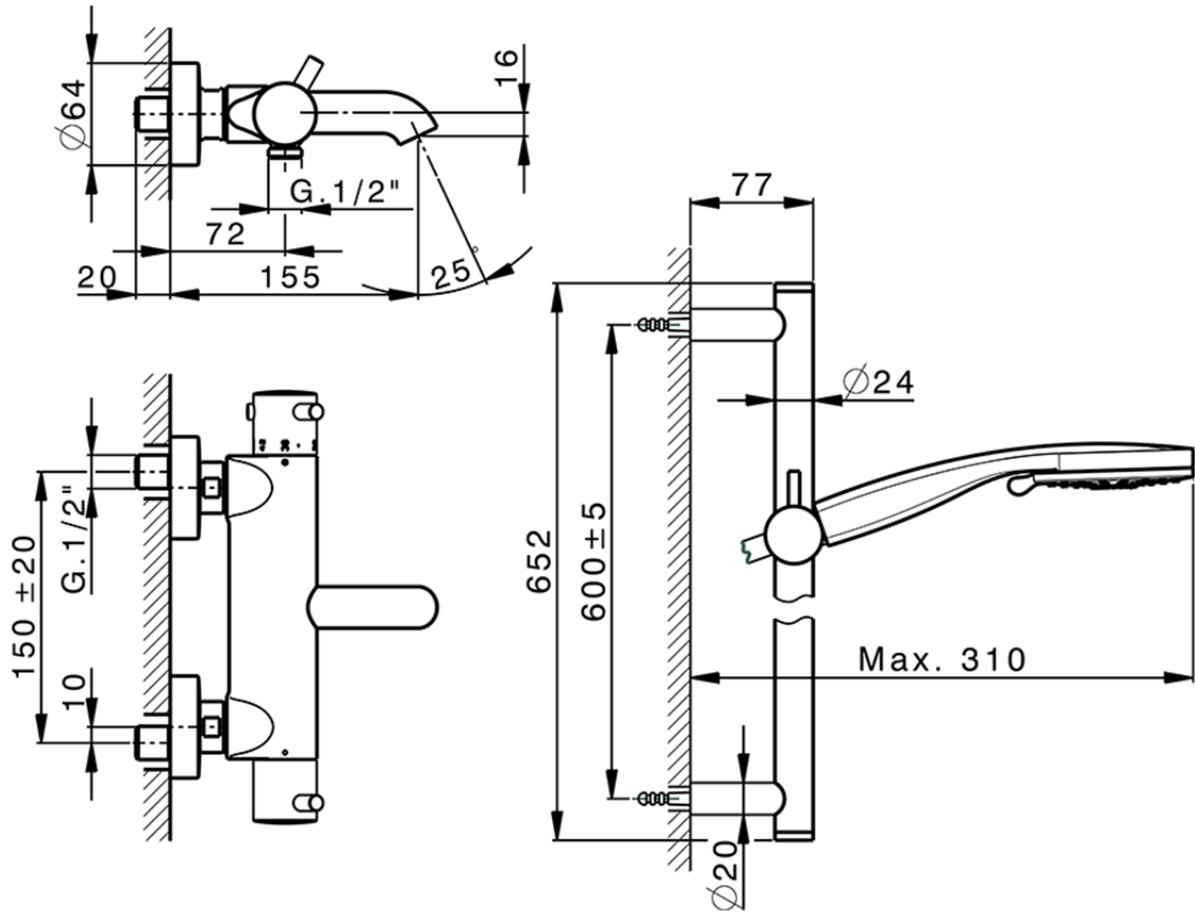

Bañera termostática con barra-corrediza NUOVA KIRUNA_K2S23016

K2S23016

<https://es.huberitalia.com/banera-termostatica-con-barra-corrediza-nuova-kiruna-k2s23016>

2026-06-27