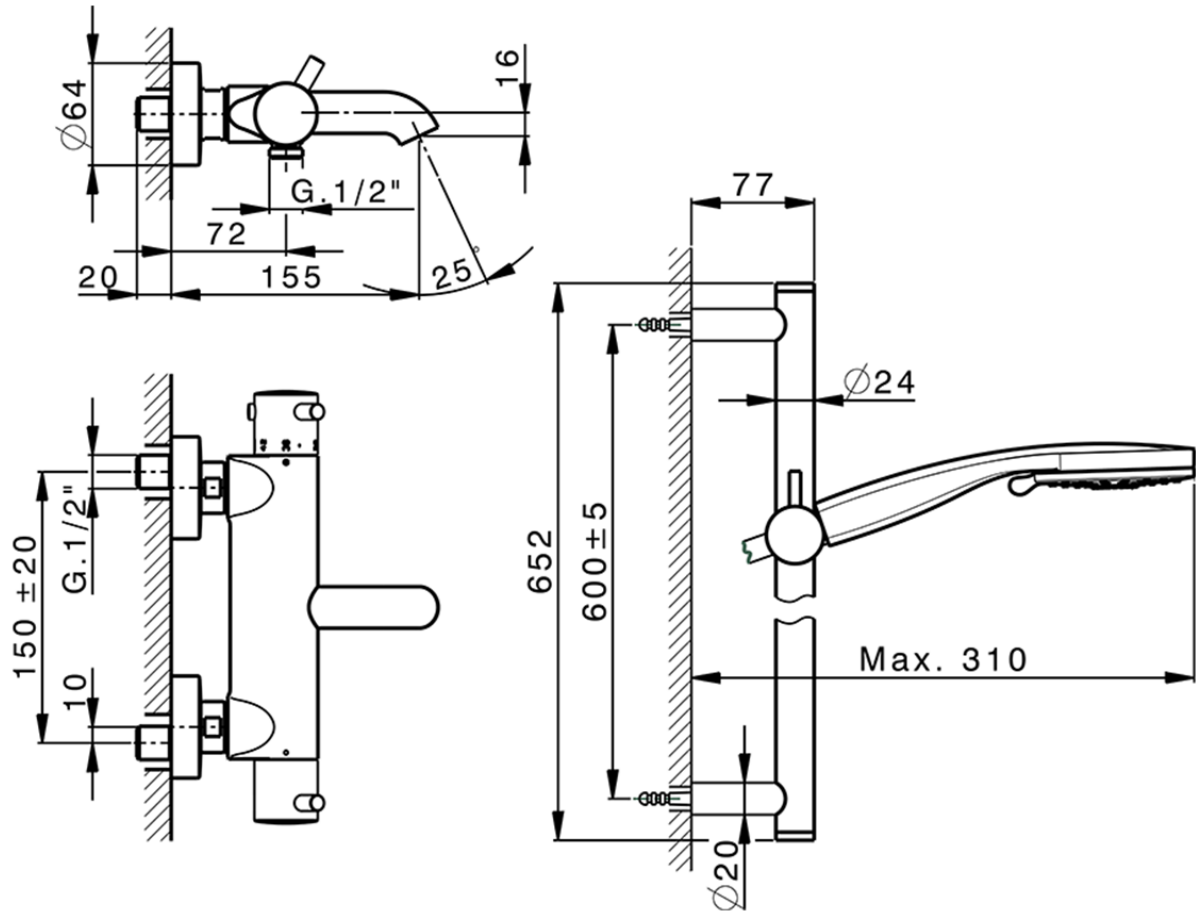

Bañera termostática con barra-corrediza NUOVA KIRUNA_K2S23016

K2S23016

<https://es.huberitalia.com/banera-termostatica-con-barra-corrediza-nuova-kiruna-k2s23016>

2026-06-28