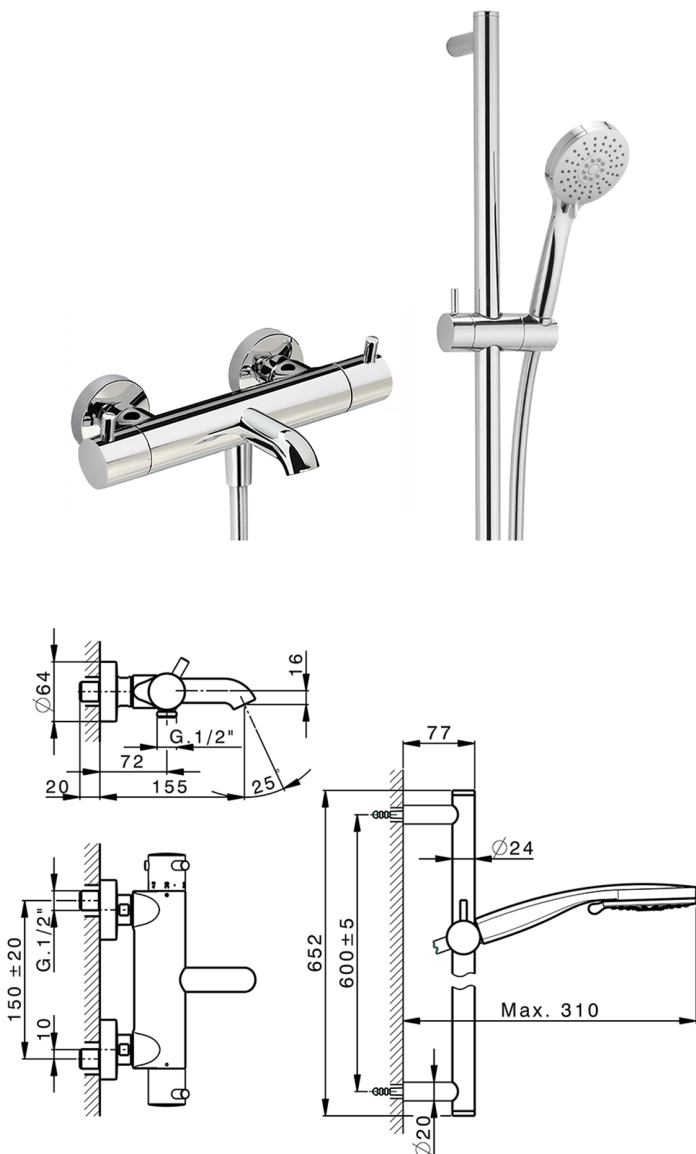

## Bañera termostática con barra-corrediza NUOVA KIRUNA\_K2S23016

MODELO **K2S23016**

Bañera termostática con barra-corrediza, barra 60 cm con soporte corredero, duchita 3 funciones Ø 100 mm de ABS, flexible liso SUPREME 150 cm

ACABADOS DISPONIBLES

-  **21** 21 Cromo
-  **26** 26 Cobre Viejo
-  **2F** 2F Níquel Cepillado
-  **2W** 2W Oro Cepillado
-  **40** 40 Negro Mate
-  **4Q** 4Q Blanco Mate

CARACTERÍSTICAS

Recambio Cartucho **24.04A.PP**

**Cartucho Termostático Plus P 8X20**