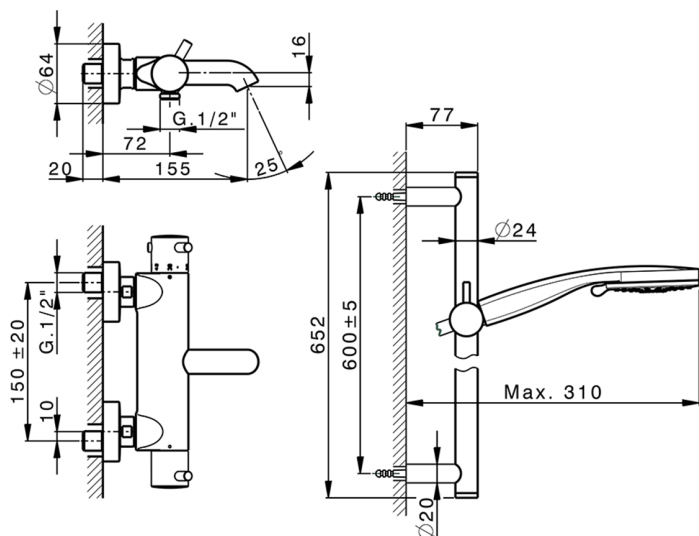

Bañera termostática con barra-corrediza NUOVA KIRUNA_K2S23016

MODELO **K2S23016**

Bañera termostática con barra-corrediza, barra 60 cm con soporte corredero, duchita 3 funciones Ø 100 mm de ABS, flexible liso SUPREME 150 cm

ACABADOS DISPONIBLES

- **21** 21 Cromo
- **26** 26 Cobre Viejo
- **2F** 2F Níquel Cepillado
- **2W** 2W Oro Cepillado
- **40** 40 Negro Mate
- **4Q** 4Q Blanco Mate

CARACTERÍSTICAS

Recambio Cartucho **24.04A.PP**

Cartucho Termostático Plus P 8X20

Termostático

El Termostático Huber es tu gestor personal del agua, ayudándote a manejar, controlar y ahorrar agua y energía.

2026-04-11