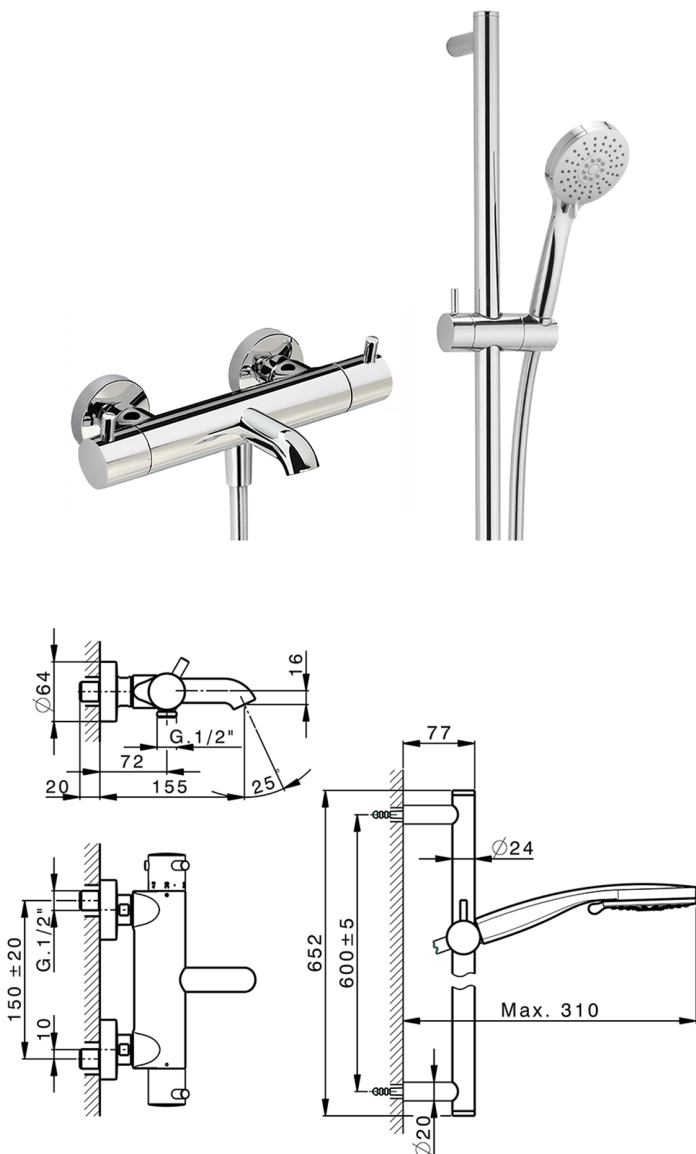

Bañera termostática con barra-corrediza NUOVA KIRUNA_K2S23016

MODELO **K2S23016**

Bañera termostática con barra-corrediza, barra 60 cm con soporte corredero, duchita 3 funciones Ø 100 mm de ABS, flexible liso SUPREME 150 cm

ACABADOS DISPONIBLES

-  **21** 21 Cromo
-  **26** 26 Cobre Viejo
-  **2F** 2F Níquel Cepillado
-  **2W** 2W Oro Cepillado
-  **40** 40 Negro Mate
-  **4Q** 4Q Blanco Mate

CARACTERÍSTICAS

Recambio Cartucho **24.04A.PP**

Cartucho Termostático Plus P 8X20

Termostático

El Termostático Huber es tu gestor personal del agua, ayudándote a manejar, controlar y ahorrar agua y energía.

2026-06-27