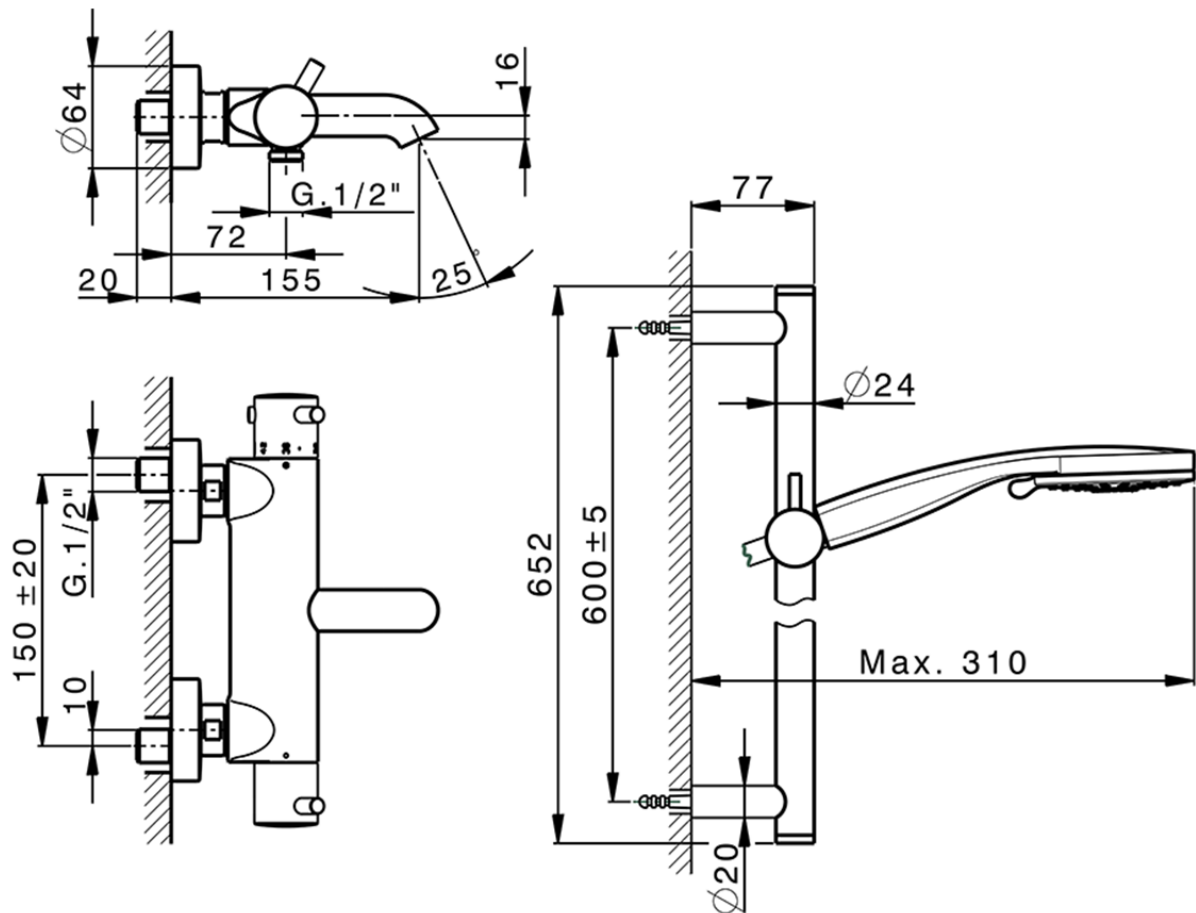

Bañera termostática con barra-corrediza NUOVA KIRUNA_K2S23016

K2S23016

<https://es.huberitalia.com/banera-termostatica-con-barra-corrediza-nuova-kiruna-k2s23016>

2026-04-11