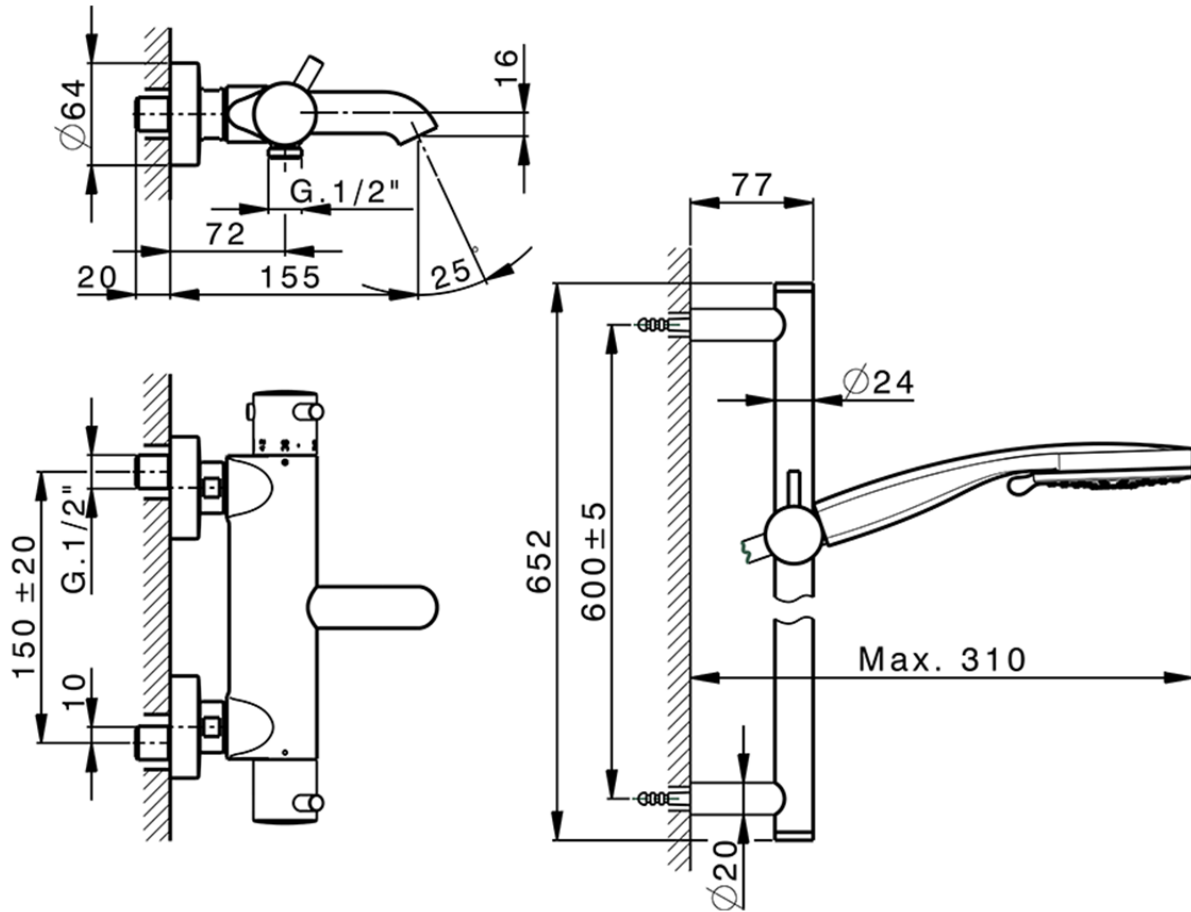

Bañera termostática con barra-corrediza NUOVA KIRUNA_K2S23016

K2S23016

<https://es.huberitalia.com/banera-termostatica-con-barra-corrediza-nuova-kiruna-k2s23016>

2026-06-29