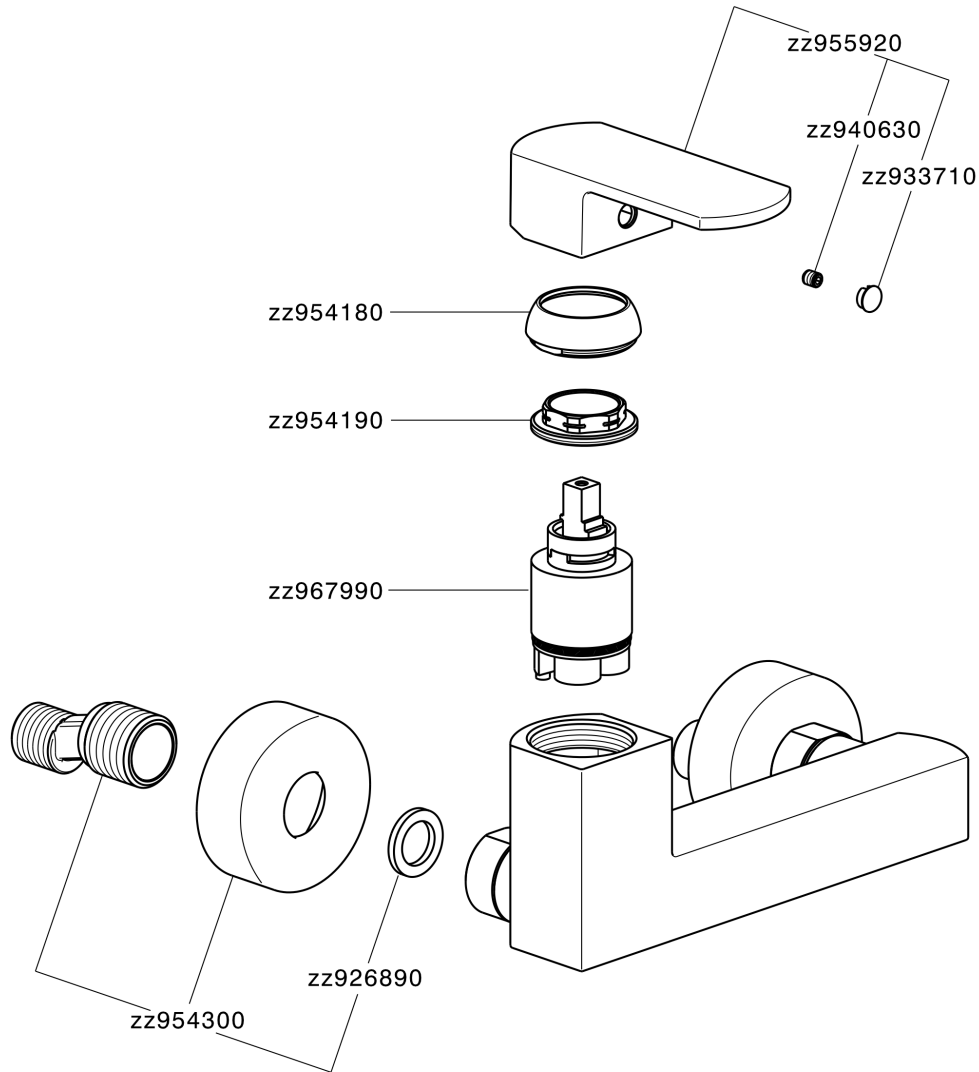

Ducha monomando DADO_DD000440

DD000440

<https://es.huberitalia.com/ducha-monomando-dado-dd000440>

2026-04-30