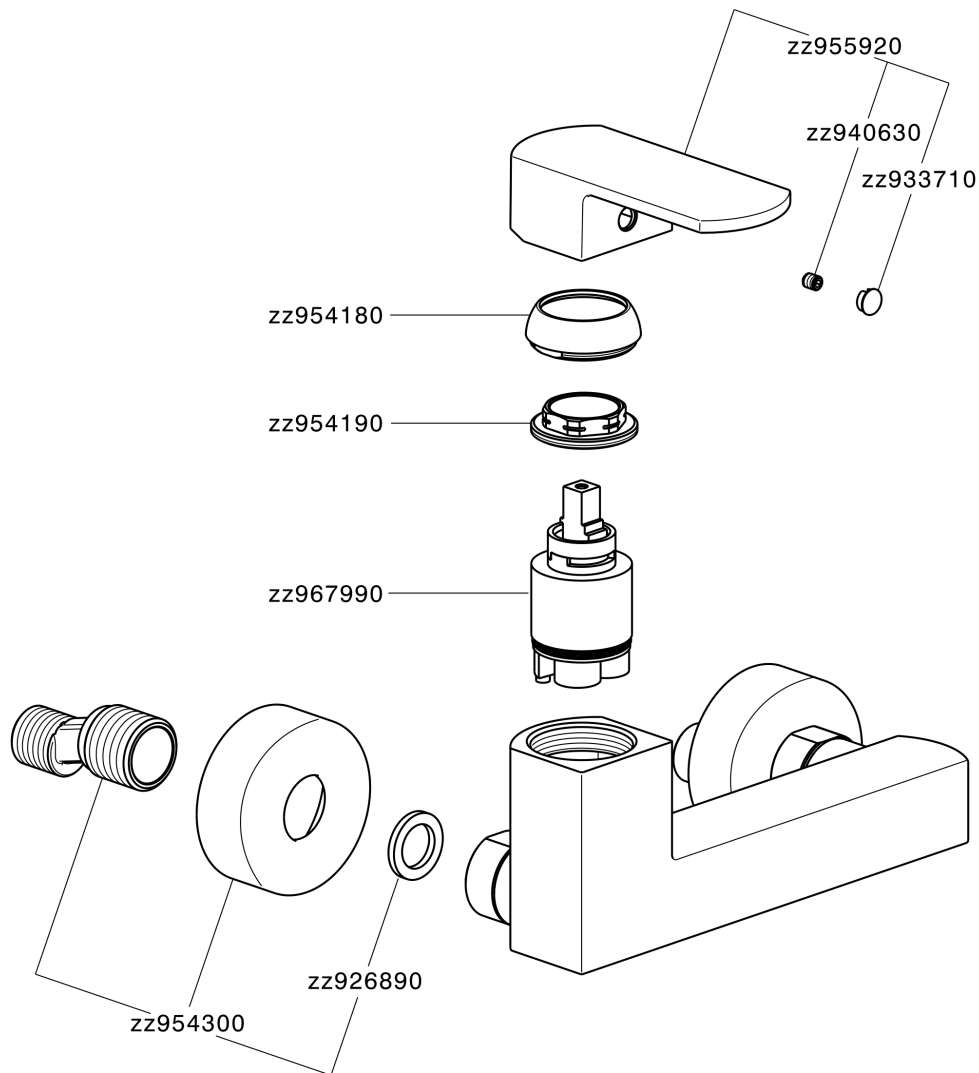

## Ducha monomando DADO\_DD000440

DD000440

<https://es.huberitalia.com/ducha-monomando-dado-dd000440>

2026-04-30