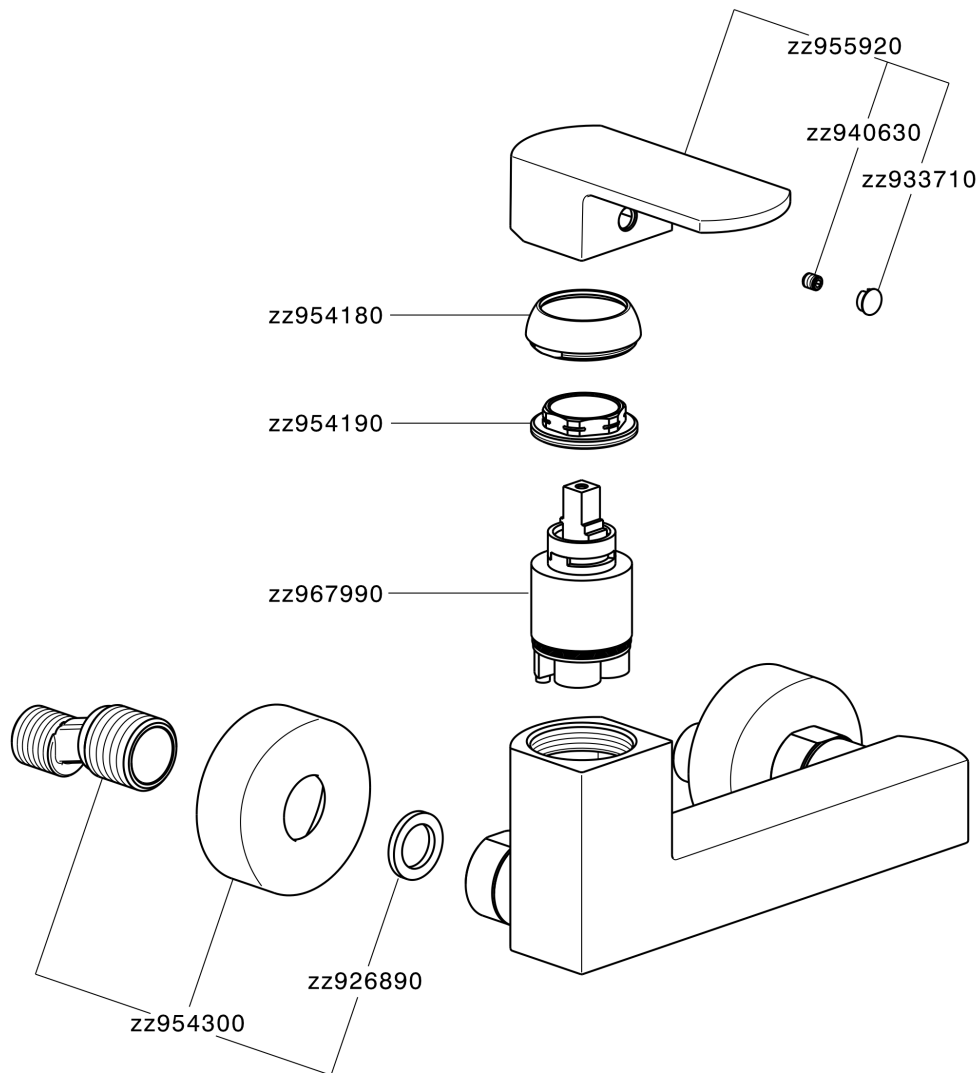

Ducha monomando DADO_DD000440

DD000440

<https://es.huberitalia.com/ducha-monomando-dado-dd000440>

2026-06-14