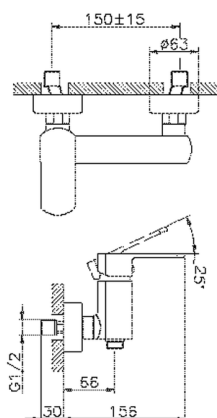

Ducha monomando DADO_DD000440

MODELO **DD000440**

Ducha monomando, sin conjunto ducha, conexión para flexible 1/2" M

ACABADOS DISPONIBLES

-  **21** 21 Cromo
-  **2B** 2B Níquel Brillo
-  **2F** 2F Níquel Cepillado
-  **40** 40 Negro Mate
-  **4Q** 4Q Blanco Mate

CARACTERÍSTICAS

Recambio Cartucho **ZZ96799000**

Cartucho Monomando 35 mm

Ducha monomando DADO_DD000440

DD000440

<https://es.huberitalia.com/ducha-monomando-dado-dd000440>

2026-06-10