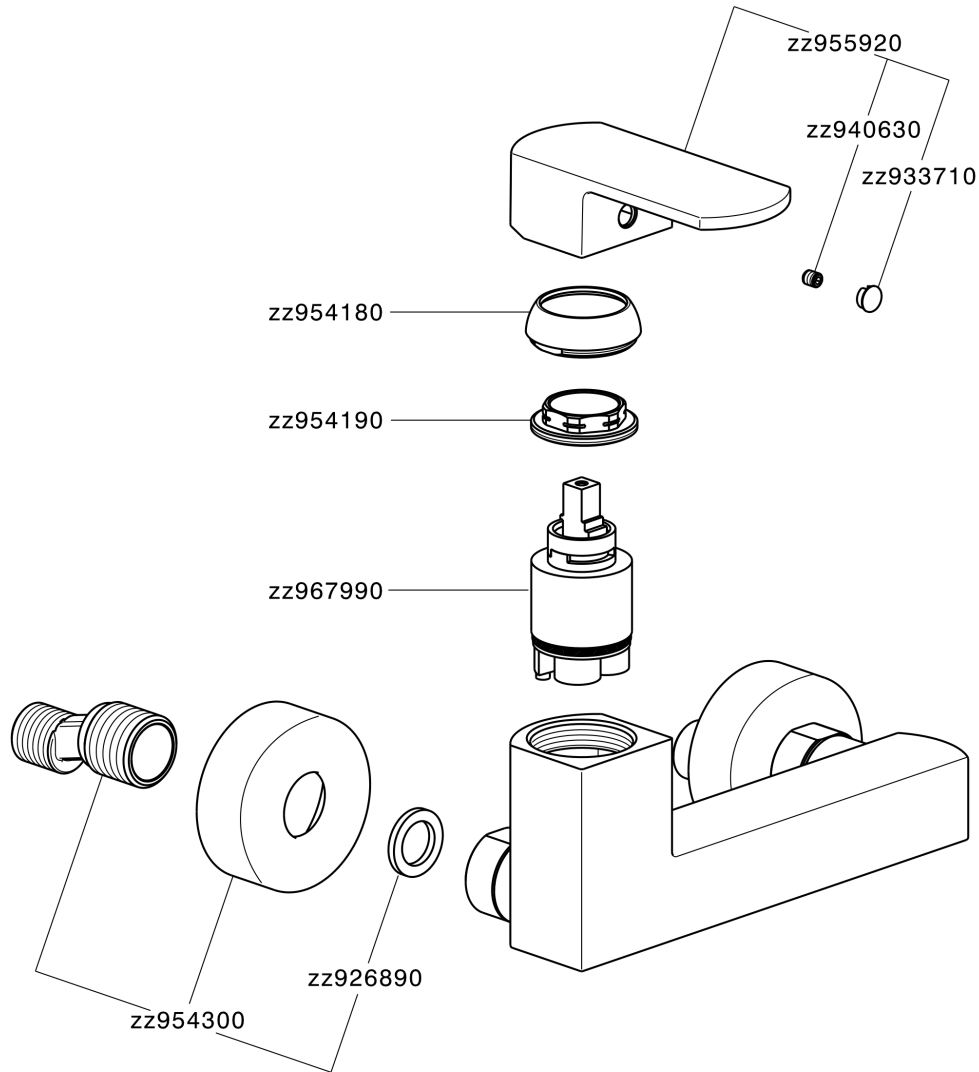

Ducha monomando DADO_DD000440

MODELO **DD000440**

Ducha monomando, sin conjunto ducha, conexión para flexible 1/2" M

ACABADOS DISPONIBLES

-  **21** 21 Cromo
-  **2B** 2B Níquel Brillo
-  **2F** 2F Níquel Cepillado
-  **40** 40 Negro Mate
-  **4Q** 4Q Blanco Mate

CARACTERÍSTICAS

Recambio Cartucho **ZZ96799000**

Cartucho Monomando 35 mm

Ducha monomando DADO_DD000440

DD000440

<https://es.huberitalia.com/ducha-monomando-dado-dd000440>

2026-04-30