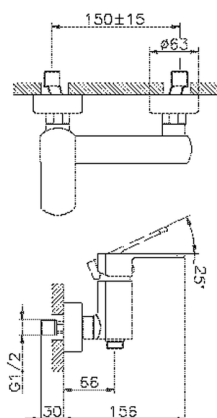

Ducha monomando DADO_DD000440

MODELO **DD000440**

Ducha monomando, sin conjunto ducha, conexión para flexible 1/2" M

ACABADOS DISPONIBLES

-  **21** 21 Cromo
-  **2B** 2B Níquel Brillo
-  **2F** 2F Níquel Cepillado
-  **40** 40 Negro Mate
-  **4Q** 4Q Blanco Mate

CARACTERÍSTICAS

Recambio Cartucho **ZZ96799000**

Cartucho Monomando 35 mm

Ducha monomando DADO_DD000440

DD000440

<https://es.huberitalia.com/ducha-monomando-dado-dd000440>

2026-04-30