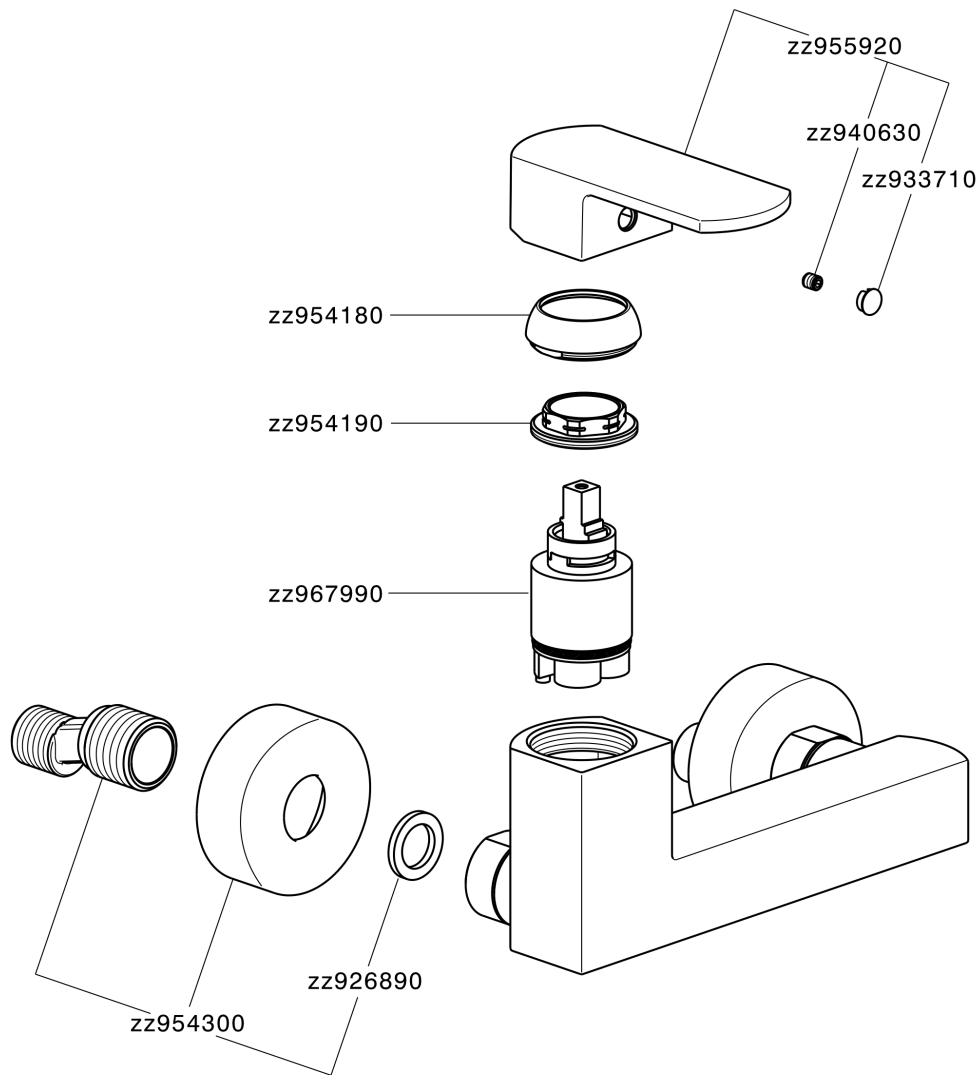

Ducha monomando DADO_DD000440

MODELO **DD000440**

Ducha monomando, sin conjunto ducha, conexión para flexible 1/2" M

ACABADOS DISPONIBLES

-  **21** 21 Cromo
-  **2B** 2B Níquel Brillo
-  **2F** 2F Níquel Cepillado
-  **40** 40 Negro Mate
-  **4Q** 4Q Blanco Mate

CARACTERÍSTICAS

Recambio Cartucho **ZZ96799000**

Cartucho Monomando 35 mm

Ducha monomando DADO_DD000440

DD000440

<https://es.huberitalia.com/ducha-monomando-dado-dd000440>

2026-06-10