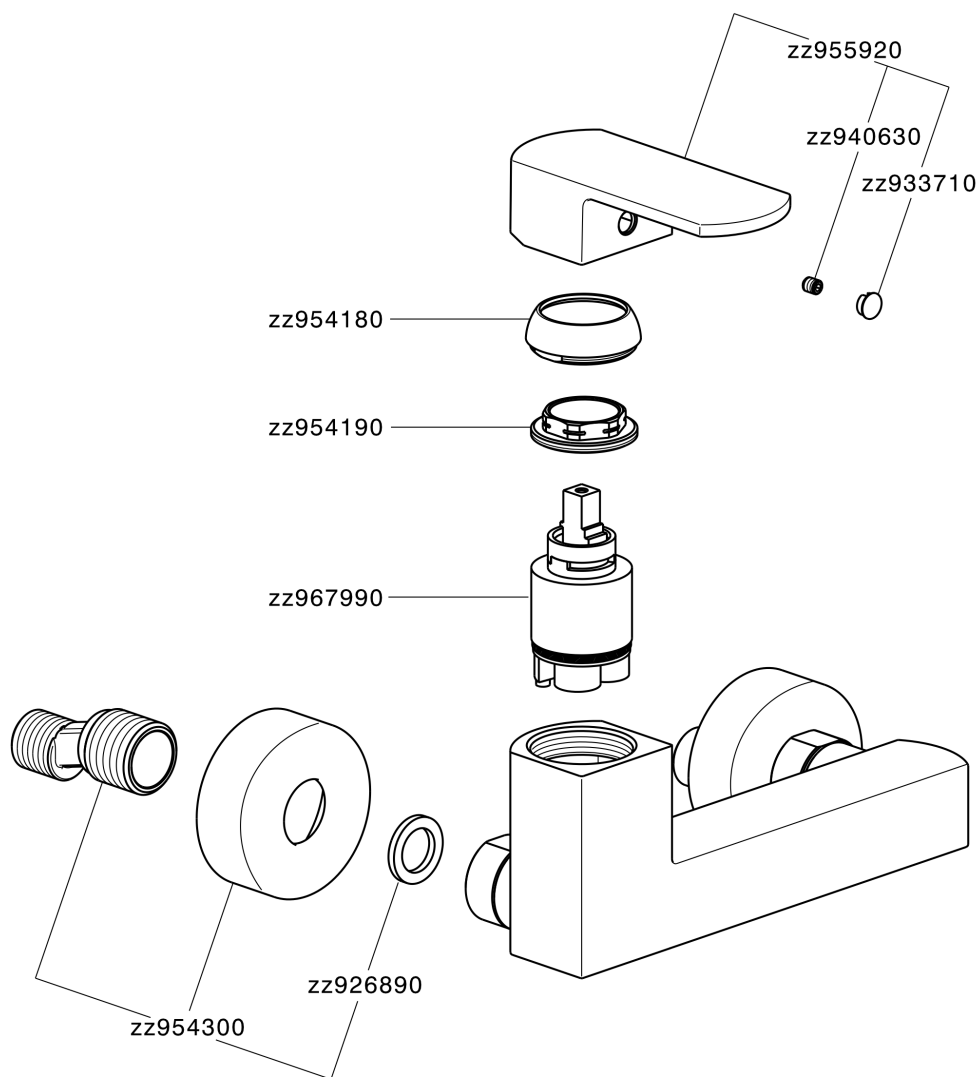

Ducha monomando DADO_DD000440

DD000440

<https://es.huberitalia.com/ducha-monomando-dado-dd000440>

2026-06-15