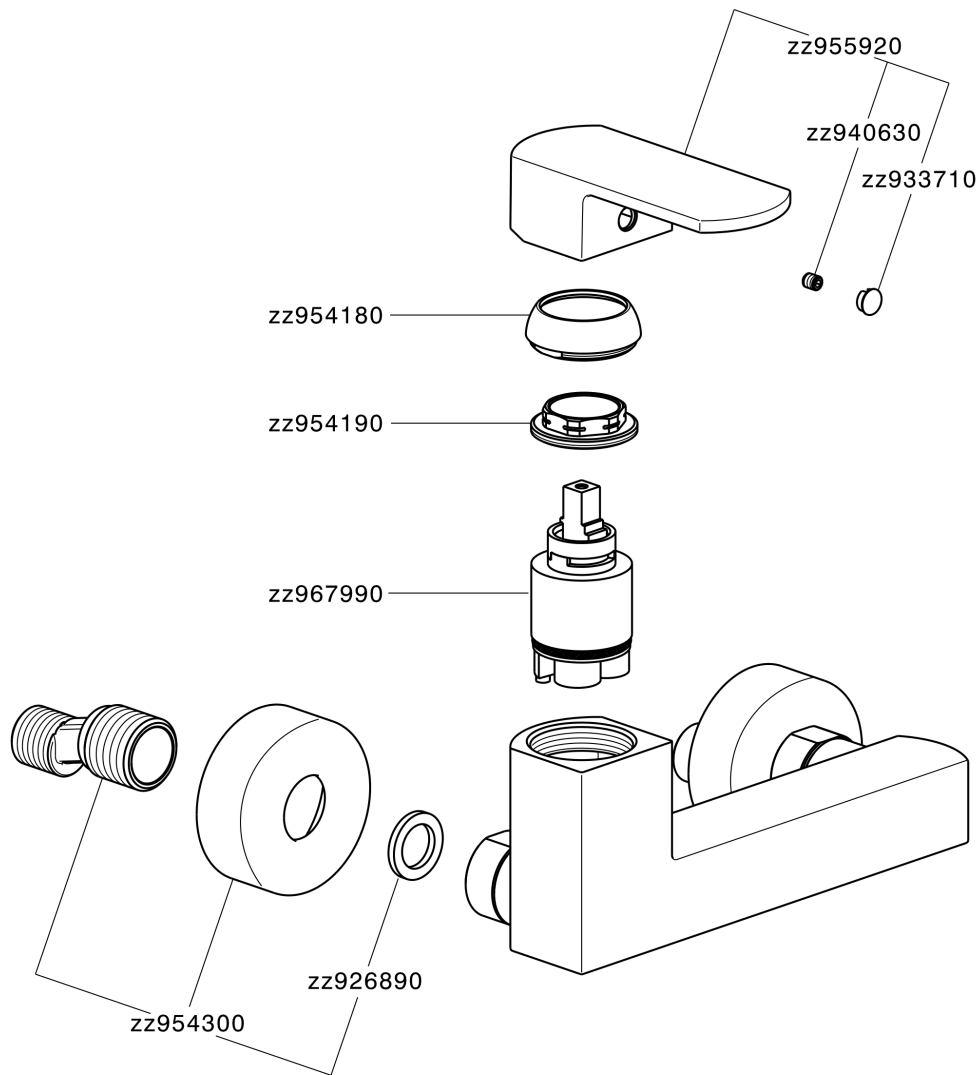

## Ducha monomando DADO\_DD000440

DD000440

<https://es.huberitalia.com/ducha-monomando-dado-dd000440>

2026-04-30