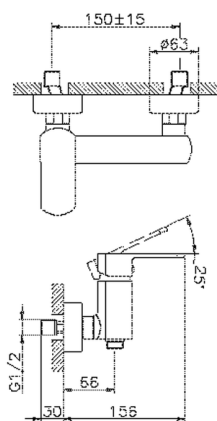

## Ducha monomando DADO\_DD000440

MODELO **DD000440**

Ducha monomando, sin conjunto ducha, conexión para flexible 1/2" M

### CARACTERÍSTICAS

Recambio Cartucho **ZZ96799000**

**Cartucho Monomando 35 mm**