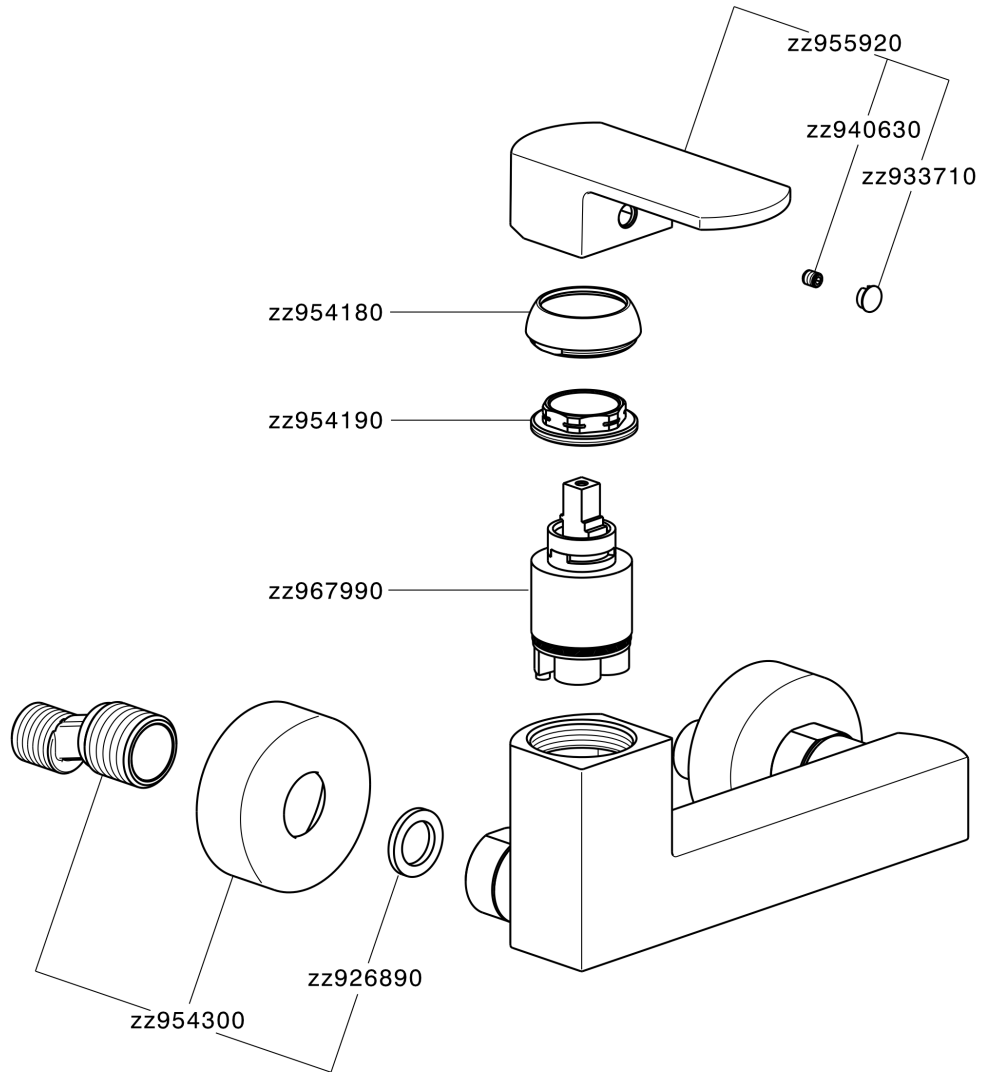

Ducha monomando DADO_DD000440

DD000440

<https://es.huberitalia.com/ducha-monomando-dado-dd000440>

2026-05-02