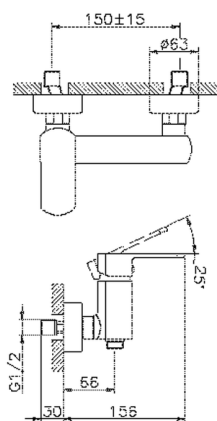

Ducha monomando DADO_DD000440

MODELO **DD000440**

Ducha monomando, sin conjunto ducha, conexión para flexible 1/2" M

ACABADOS DISPONIBLES

-  **21** 21 Cromo
-  **2B** 2B Níquel Brillo
-  **2F** 2F Níquel Cepillado
-  **40** 40 Negro Mate
-  **4Q** 4Q Blanco Mate

CARACTERÍSTICAS

Recambio Cartucho **ZZ96799000**

Cartucho Monomando 35 mm

Ducha monomando DADO_DD000440

DD000440

<https://es.huberitalia.com/ducha-monomando-dado-dd000440>

2026-06-13