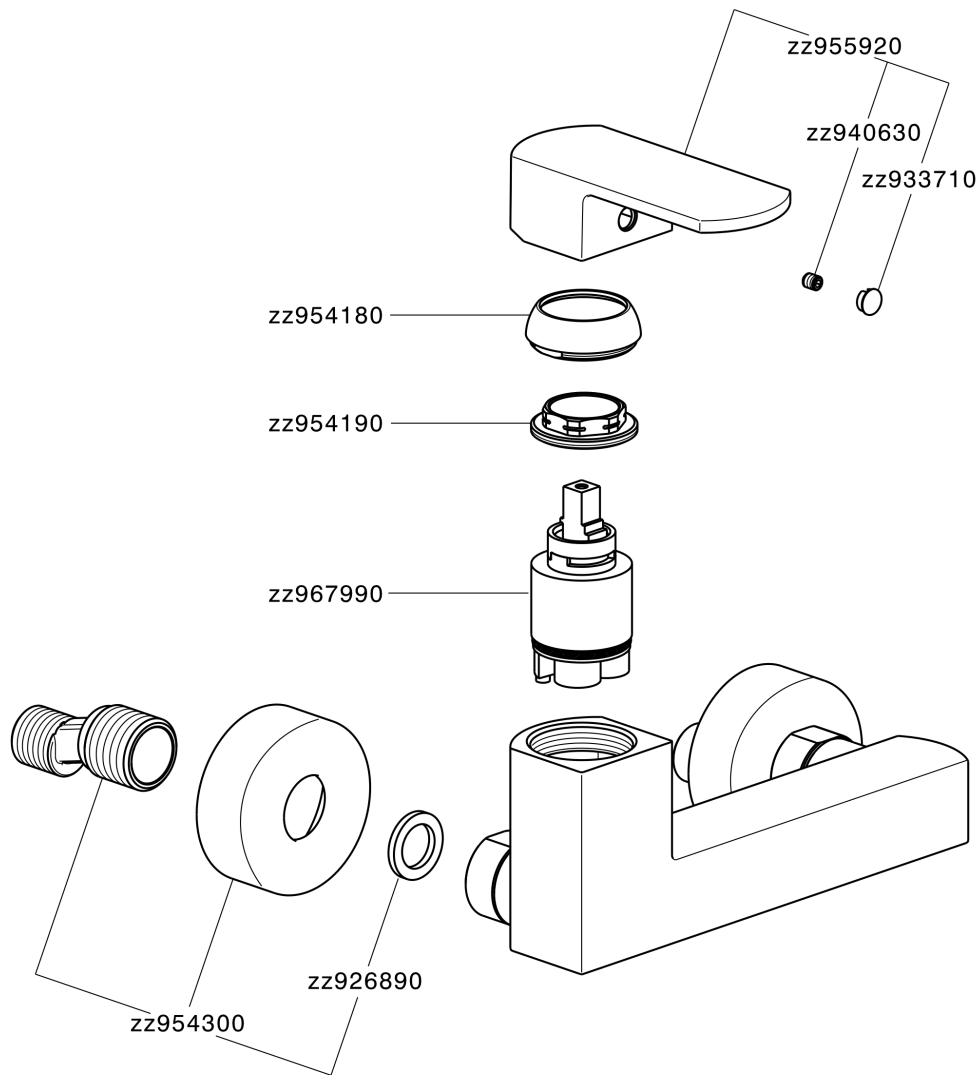

Ducha monomando DADO_DD000440

MODELO **DD000440**

Ducha monomando, sin conjunto ducha, conexión para flexible 1/2" M

ACABADOS DISPONIBLES

-  **21** 21 Cromo
-  **2B** 2B Níquel Brillo
-  **2F** 2F Níquel Cepillado
-  **40** 40 Negro Mate
-  **4Q** 4Q Blanco Mate

CARACTERÍSTICAS

Recambio Cartucho **ZZ96799000**

Cartucho Monomando 35 mm

Ducha monomando DADO_DD000440

DD000440

<https://es.huberitalia.com/ducha-monomando-dado-dd000440>

2026-06-13