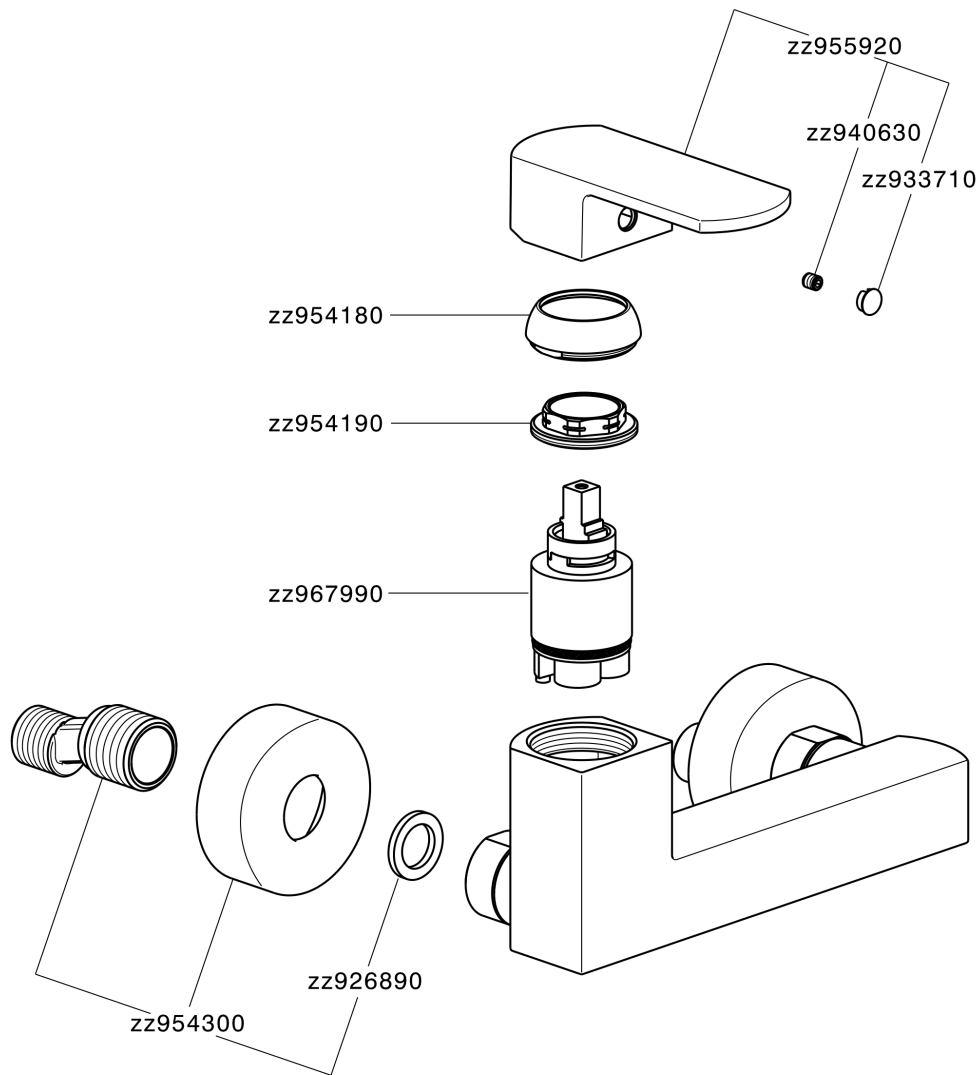

Ducha monomando DADO_DD000440

DD000440

<https://es.huberitalia.com/ducha-monomando-dado-dd000440>

2026-04-30