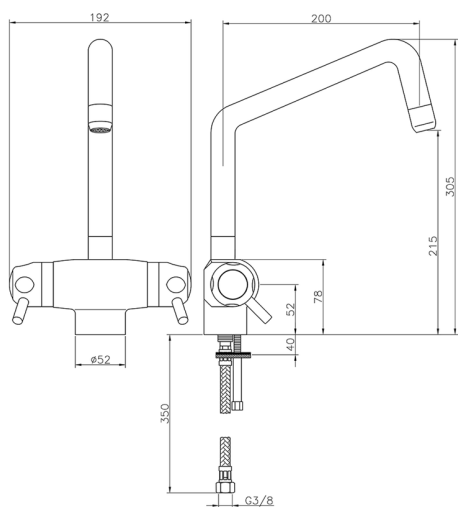

Fregadero termostático COLECTIVIDAD_CPT65010

MODELO **CPT65010**

Fregadero termostático, sin desagüe, latiguillos acero G.3/8"

ACABADOS DISPONIBLES

21 21 Cromo

CARACTERÍSTICAS

Recambio Cartucho **24.02AB.PL**

Cartucho Termostático Plus 12x32

Termostático

El Termostático Huber es tu gestor personal del agua, ayudándote a manejar, controlar y ahorrar agua y energía.

2025-01-31