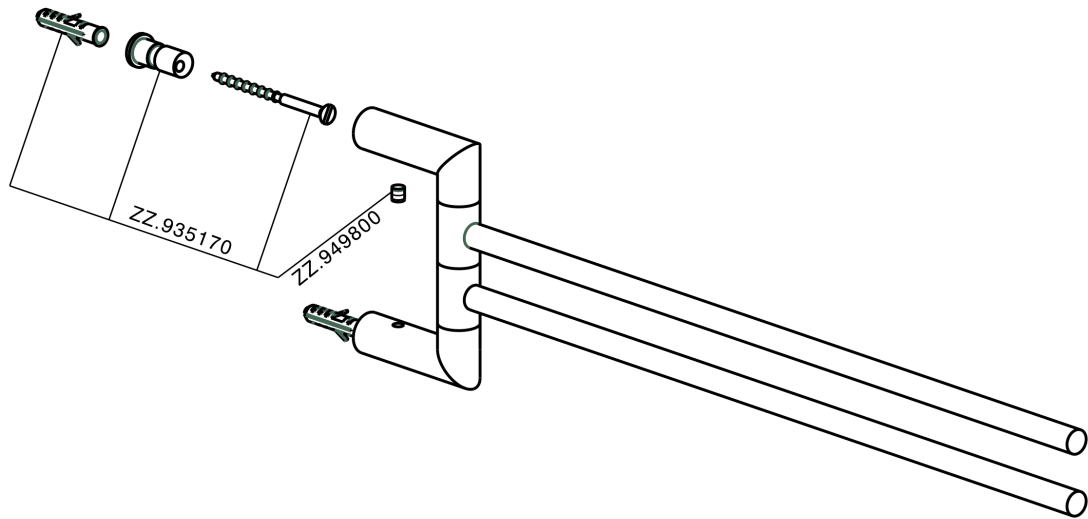

## Toallero doble ACCESORIOS BAÑO\_SI090210

MODELO **SI090210**

Toallero doble, articulado

ACABADOS DISPONIBLES

-  **21** 21 Cromo
-  **2B** 2B Níquel Brillo
-  **2F** 2F Níquel Cepillado
-  **2P** 2P Oro rosa
-  **2Q** 2Q Black Titanium
-  **40** 40 Negro Mate
-  **4Q** 4Q Blanco Mate

## Toallero doble ACCESORIOS BAÑO\_SI090210

SI090210

<https://es.huberitalia.com/toallero-doble-accesorios-bano-si090210>

2024-12-31