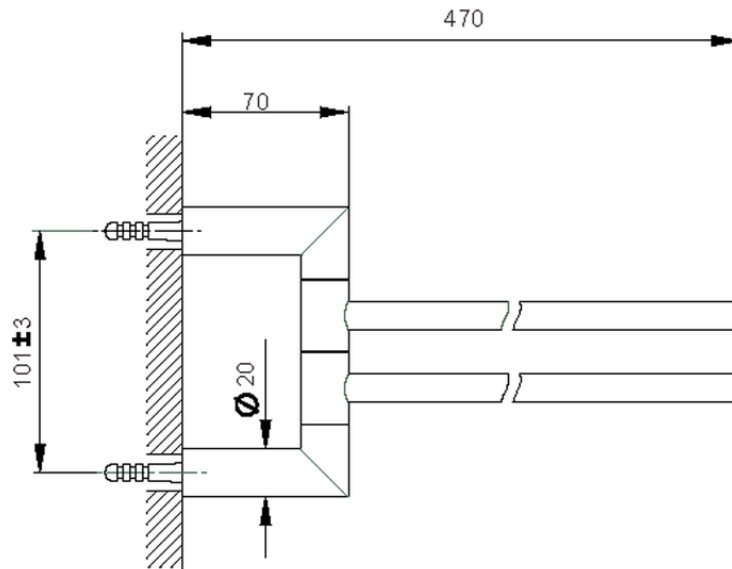

Toallero doble ACCESORIOS BAÑO_SI090210

SI090210

<https://es.huberitalia.com/toallero-doble-accesorios-bano-si090210>

2024-12-22