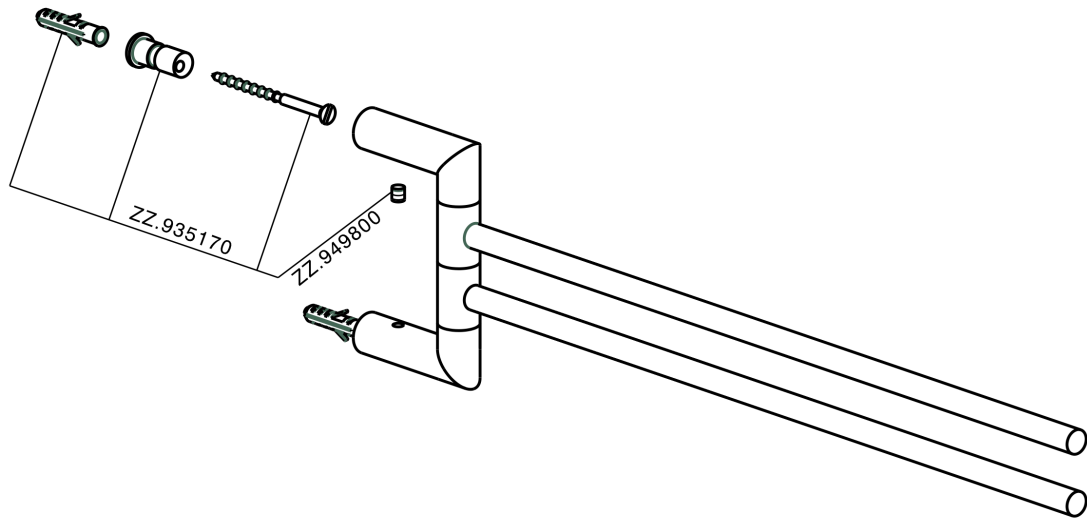

Toallero doble ACCESORIOS BAÑO_SI090210

MODELO **SI090210**

Toallero doble, articulado

ACABADOS DISPONIBLES

-  **21** 21 Cromo
-  **2B** 2B Níquel Brillo
-  **2F** 2F Níquel Cepillado
-  **2P** 2P Oro rosa
-  **2Q** 2Q Black Titanium
-  **40** 40 Negro Mate
-  **4Q** 4Q Blanco Mate

CARACTERÍSTICAS

Toallero doble ACCESORIOS BAÑO_SI090210

SI090210

<https://es.huberitalia.com/toallero-doble-accesorios-bano-si090210>

2024-12-22