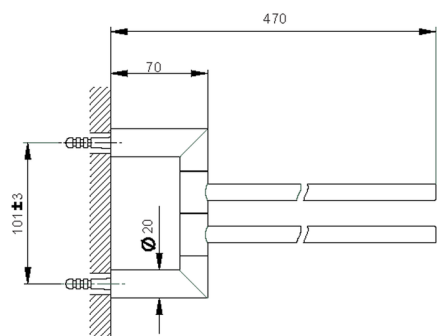

Toallero doble ACCESORIOS BAÑO_SI090210

MODELO **SI090210**

Toallero doble, articulado

ACABADOS DISPONIBLES

-  **21** 21 Cromo
-  **2B** 2B Níquel Brillo
-  **2F** 2F Níquel Cepillado
-  **2P** 2P Oro rosa
-  **2Q** 2Q Black Titanium
-  **40** 40 Negro Mate
-  **4Q** 4Q Blanco Mate

CARACTERÍSTICAS

Toallero doble ACCESORIOS BAÑO_SI090210

SI090210

<https://es.huberitalia.com/toallero-doble-accesorios-bano-si090210>

2024-12-22