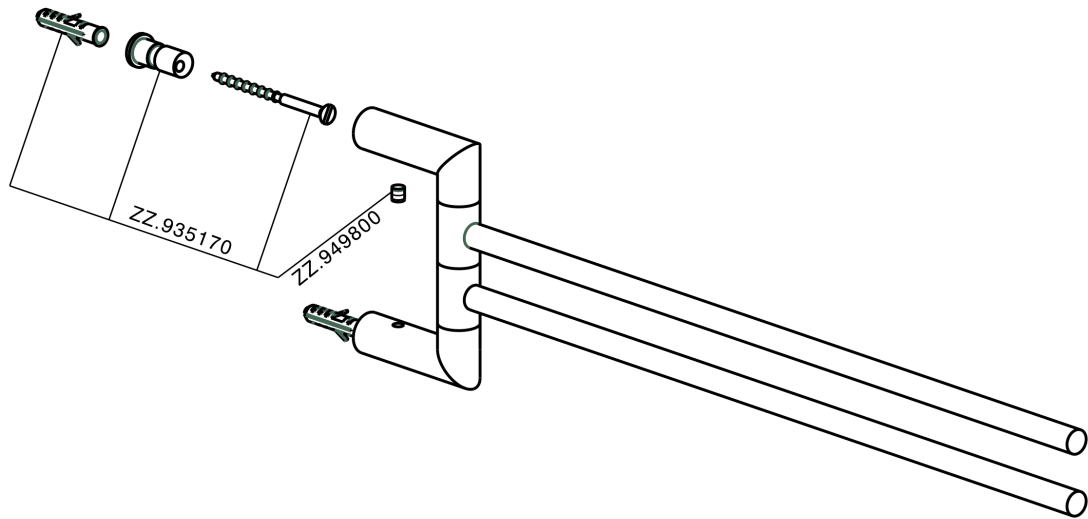

## Toallero doble ACCESORIOS BAÑO\_SI090210

MODELO **SI090210**

Toallero doble, articulado

ACABADOS DISPONIBLES

-  **21** 21 Cromo
-  **2B** 2B Níquel Brillo
-  **2F** 2F Níquel Cepillado
-  **2P** 2P Oro rosa
-  **2Q** 2Q Black Titanium
-  **40** 40 Negro Mate
-  **4Q** 4Q Blanco Mate

## Toallero doble ACCESORIOS BAÑO\_SI090210

SI090210

<https://es.huberitalia.com/toallero-doble-accesorios-bano-si090210>

2025-01-22