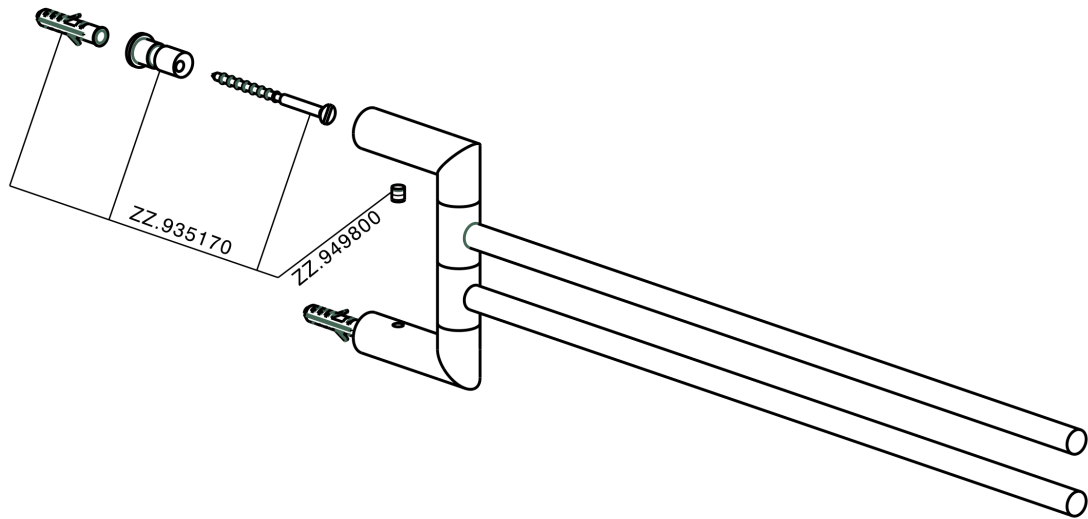

Toallero doble ACCESORIOS BAÑO_SI090210

MODELO **SI090210**

Toallero doble, articulado

ACABADOS DISPONIBLES

-  **21** 21 Cromo
-  **2B** 2B Níquel Brillo
-  **2F** 2F Níquel Cepillado
-  **2P** 2P Oro rosa
-  **2Q** 2Q Black Titanium
-  **40** 40 Negro Mate
-  **4Q** 4Q Blanco Mate

CARACTERÍSTICAS

Toallero doble ACCESORIOS BAÑO_SI090210

SI090210

<https://es.huberitalia.com/toallero-doble-accesorios-bano-si090210>

2025-01-22