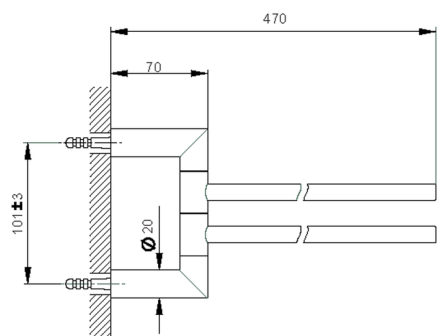

Toallero doble ACCESORIOS BAÑO_SI090210

MODELO **SI090210**

Toallero doble, articulado

ACABADOS DISPONIBLES

-  **21** 21 Cromo
-  **2B** 2B Níquel Brillo
-  **2F** 2F Níquel Cepillado
-  **2P** 2P Oro rosa
-  **2Q** 2Q Black Titanium
-  **40** 40 Negro Mate
-  **4Q** 4Q Blanco Mate

CARACTERÍSTICAS

Toallero doble ACCESORIOS BAÑO_SI090210

SI090210

<https://es.huberitalia.com/toallero-doble-accesorios-bano-si090210>

2025-01-22