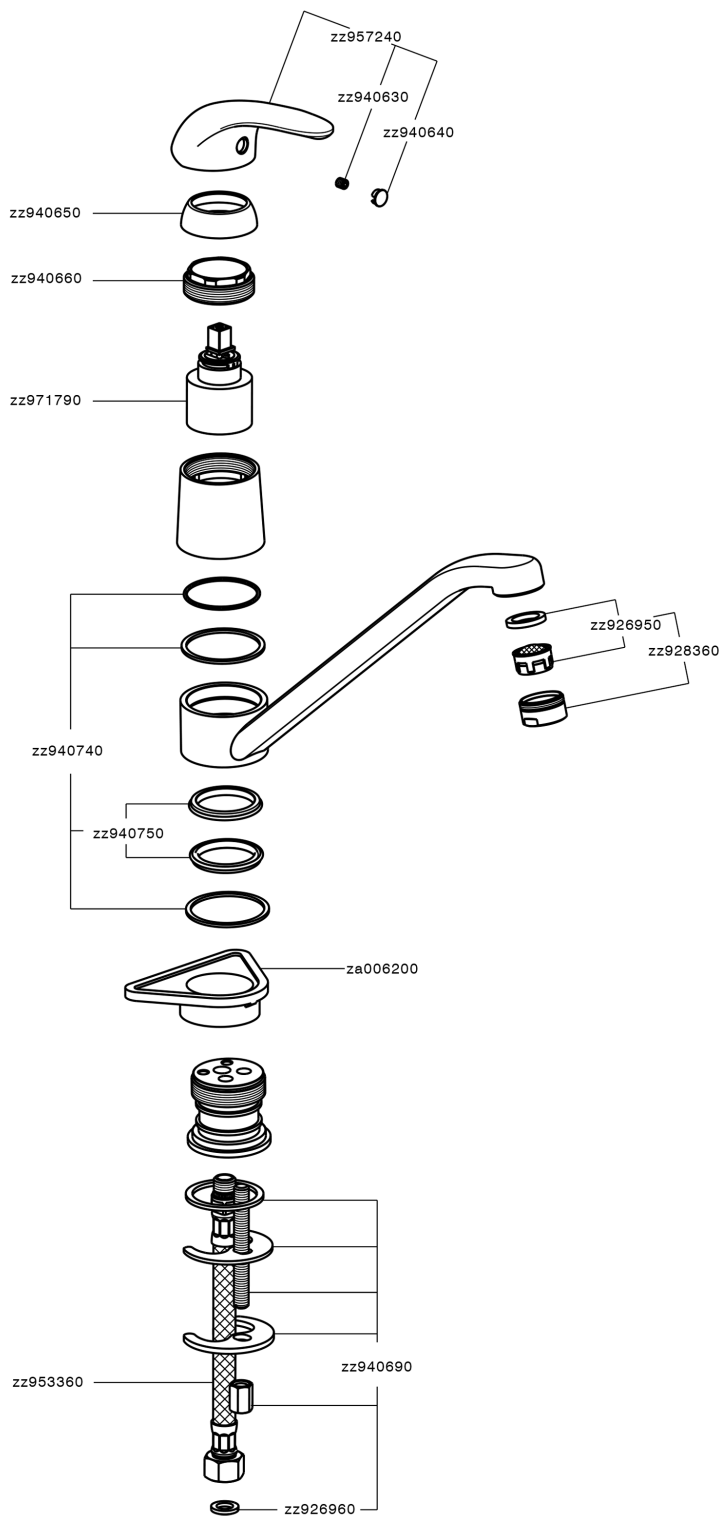

Fregadero monomando KITCHEN_NM000580

NM000580

<https://es.huberitalia.com/fregadero-monomando-kitchen-nm000580>

2026-06-10