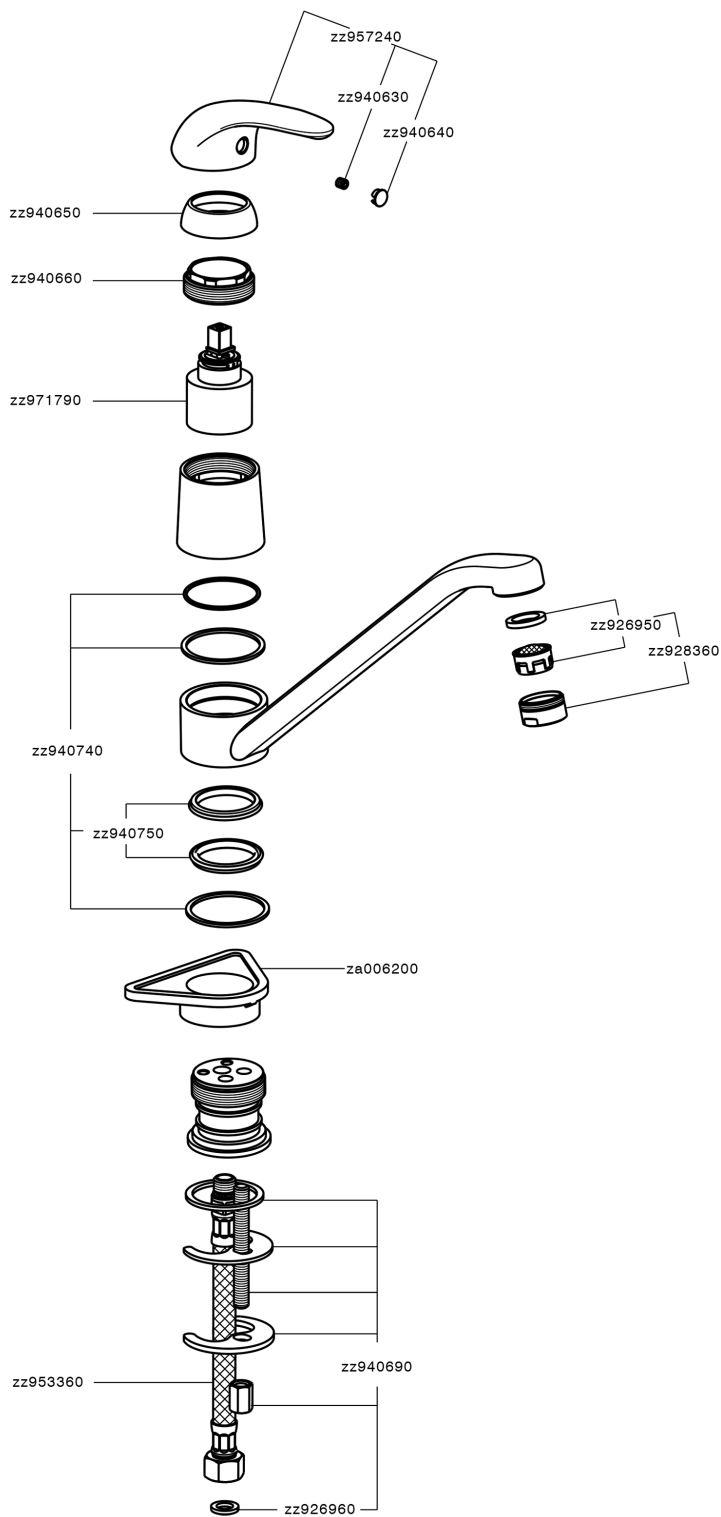

Fregadero monomando KITCHEN_NM000580

NM000580

<https://es.huberitalia.com/fregadero-monomando-kitchen-nm000580>

2026-04-17