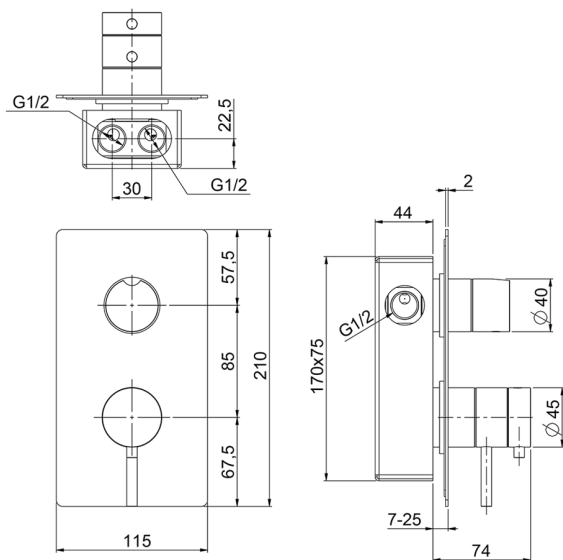

## Ducha empotrada termostática 2 salidas LYNOX\_LX008104

MODELO **LX008104**

Ducha empotrada termostática 2 salidas

ACABADOS DISPONIBLES

CARACTERÍSTICAS

Instalación **Empotrado**