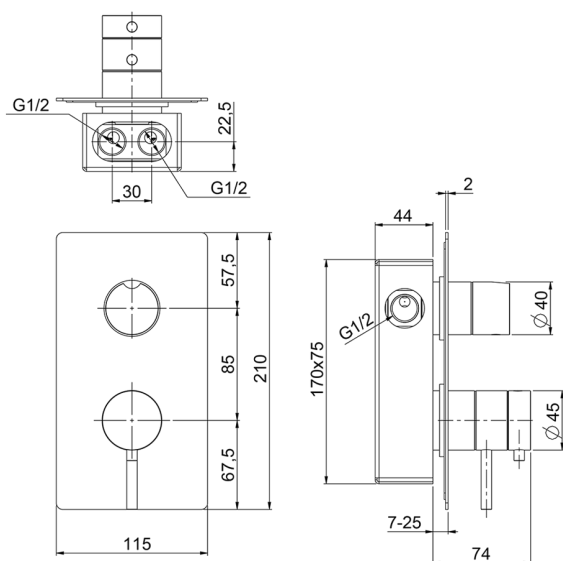

Ducha empotrada termostática 2 salidas LYNOX_LX008104

MODELO **LX008104**

Ducha empotrada termostática 2 salidas

ACABADOS DISPONIBLES

CARACTERÍSTICAS

Instalación **Empotrado**

Termostático

El Termostático Huber es tu gestor personal del agua, ayudándote a manejar, controlar y ahorrar agua y energía.