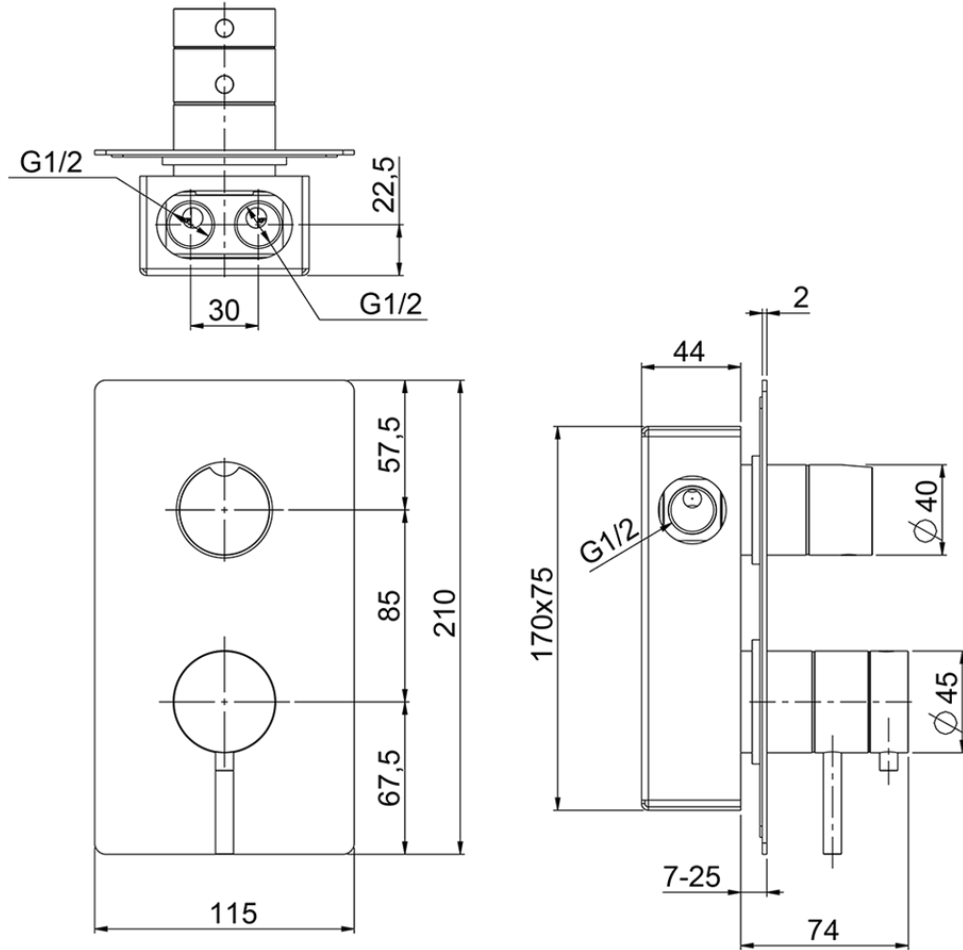

Ducha empotrada termostática 2 salidas LYNOX_LX008104

LX008104

<https://es.huberitalia.com/ducha-empotrada-termostatica-2-salidas-lynox-lx008104>

2025-01-30