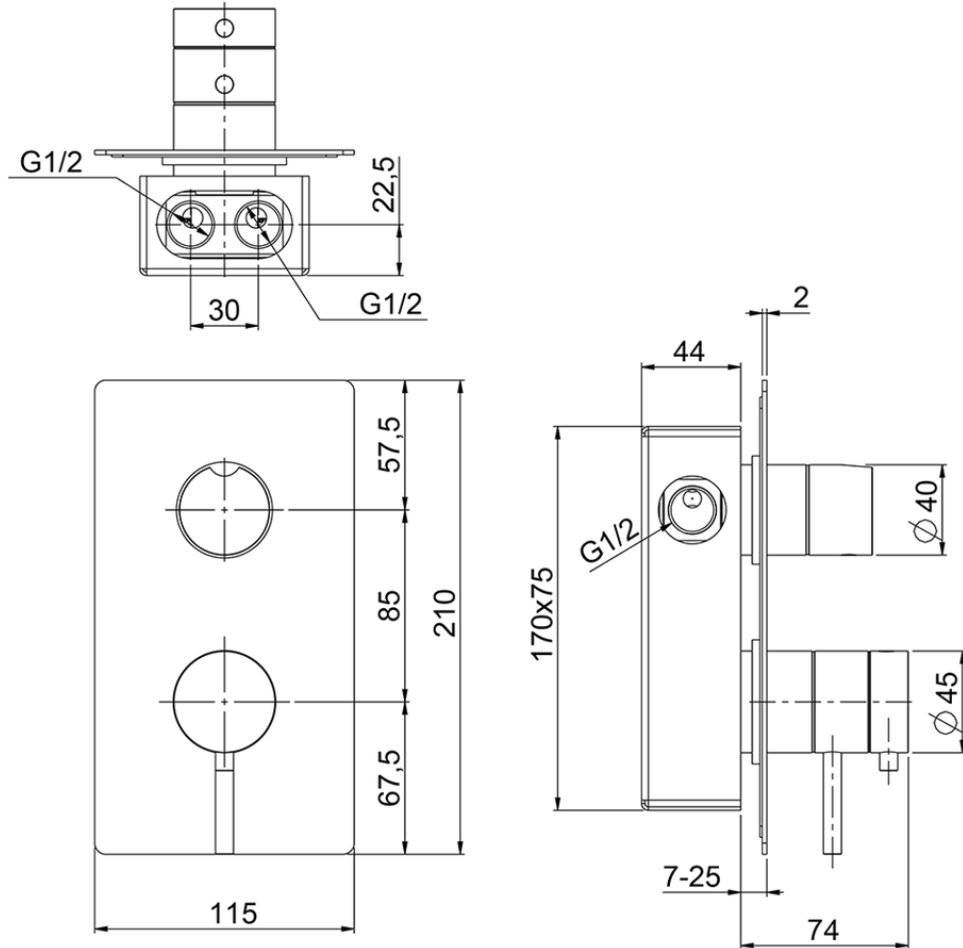

## Ducha empotrada termostática 2 salidas LYNOX\_LX008104

LX008104

<https://es.huberitalia.com/ducha-empotrada-termostatica-2-salidas-lynox-lx008104>

2024-12-22