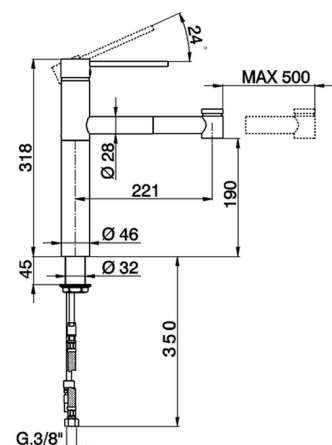

Fregadero monomando ducha extraíble KITCHEN_LL402570

MODELO **LL402570**

Fregadero monomando ducha extraíble, caño giratorio, duchita 2 funciones, flexible Latón 150 cm

ACABADOS DISPONIBLES

21 21 Cromo

CARACTERÍSTICAS

Recambio Cartucho **ZZ93196000**

Cartucho Monomando 38 mm

2024-12-22