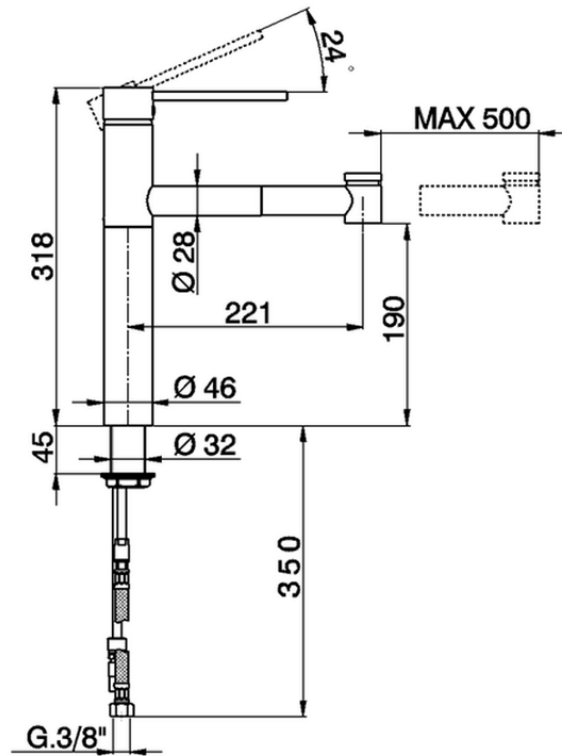

Fregadero monomando ducha extraíble KITCHEN_LL402570

LL402570

<https://es.huberitalia.com/fregadero-monomando-ducha-extraible-kitchen-ll402570>

2024-12-22