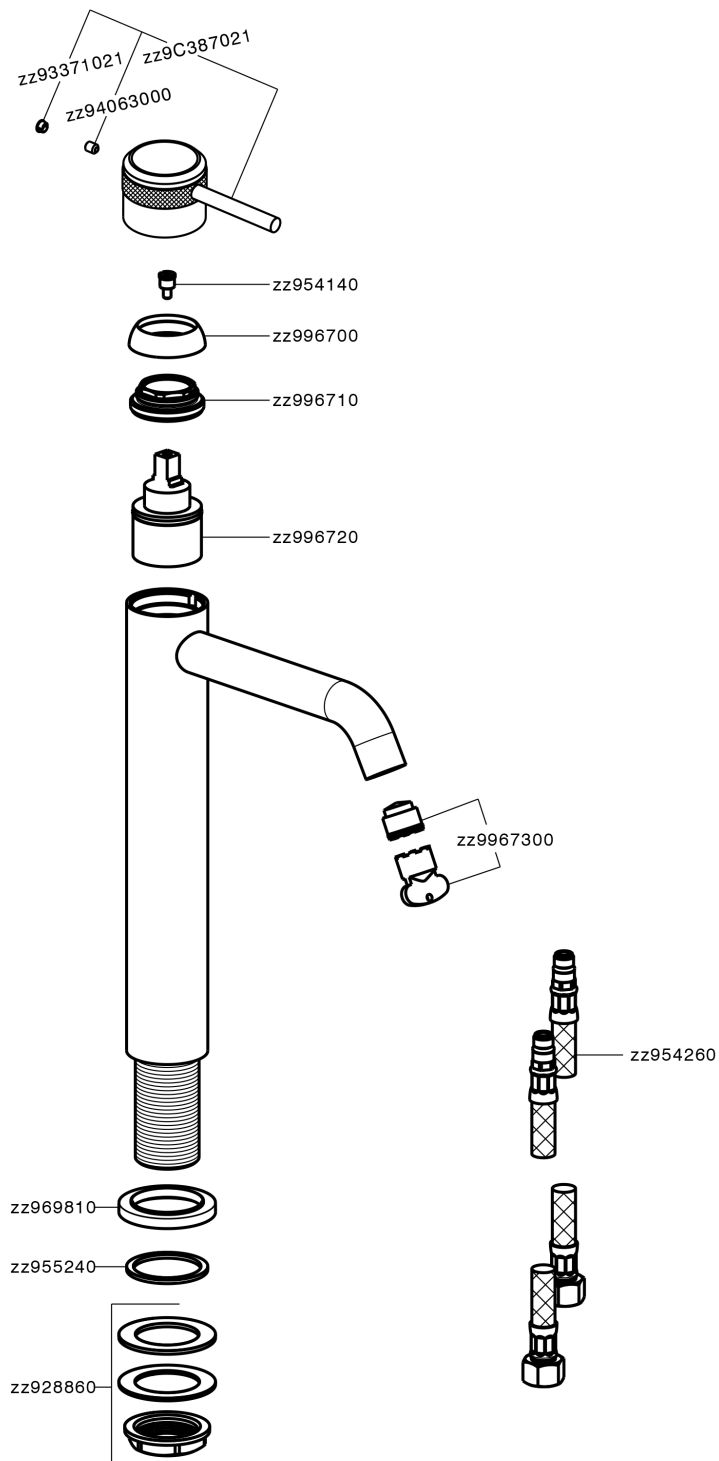

Lavabo monomando alto CHRONOS_CR003540

MODELO **CR003540**

Lavabo monomando alto, sin desagüe automático, latiguillos acero G.3/8"

ACABADOS DISPONIBLES

-  **21** 21 Cromo
-  **2F** 2F Níquel Cepillado
-  **2Q** 2Q Black Titanium

CARACTERÍSTICAS

Recambio Cartucho **ZZ99672000**

Cartucho Monomando 35 mm

EcoStop

La función EcoStop limita el caudal del agua aproximadamente el 50% de la salida máxima con una leve resistencia en la maneta. Basta con empujar ligeramente más allá de la mitad del tope sólo cuando se requiera la salida máxima de agua. Esto permitirá ahorrar hasta un 50% de agua.

Lavabo monomando alto CHRONOS_CR003540

CR003540

<https://es.huberitalia.com/lavabo-monomando-alto-chronos-cr003540>

2024-11-21