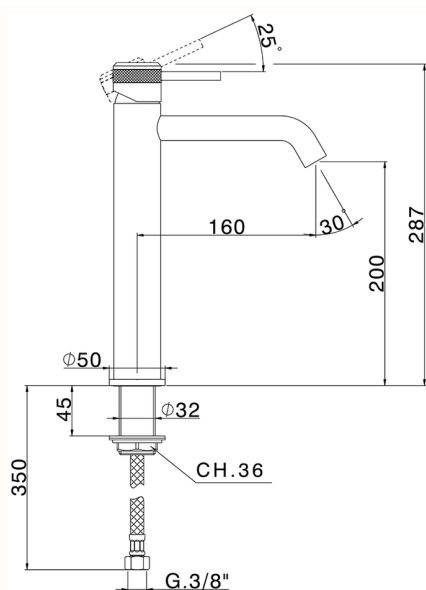

Lavabo monomando alto CHRONOS_CR003540

MODELO **CR003540**

Lavabo monomando alto, sin desagüe automático, latiguillos acero G.3/8"

ACABADOS DISPONIBLES

-  **21** 21 Cromo
-  **2F** 2F Níquel Cepillado
-  **2Q** 2Q Black Titanium

CARACTERÍSTICAS

Recambio Cartucho **ZZ99672000**

Cartucho Monomando 35 mm

EcoStop

La función EcoStop limita el caudal del agua aproximadamente el 50% de la salida máxima con una leve resistencia en la maneta. Basta con empujar ligeramente más allá de la mitad del tope sólo cuando se requiera la salida máxima de agua. Esto permitirá ahorrar hasta un 50% de agua.

Lavabo monomando alto CHRONOS_CR003540

CR003540

<https://es.huberitalia.com/lavabo-monomando-alto-chronos-cr003540>

2024-11-21