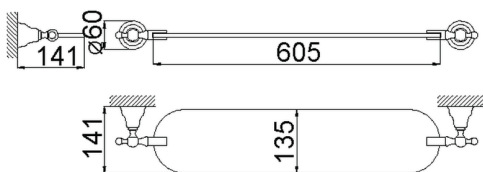

## Repisa CROISSETTE\_4032.01H.

MODELO **4032.01H.**

Repisa, 60 cm de cristal

ACABADOS DISPONIBLES

-  **AC** AC Níquel Satinado Cepillado
-  **BA** BA Bronce Viejo
-  **CR** CR Cromo
-  **2W** 2W Oro Cepillado