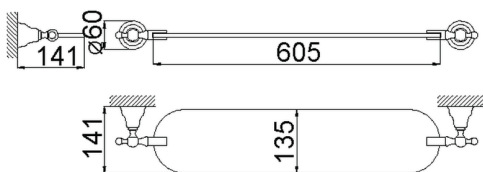

Repisa CROISSETTE_4032.01H.

MODELO **4032.01H.**

Repisa, 60 cm de cristal

ACABADOS DISPONIBLES

-  **AC** AC Níquel Satinado Cepillado
-  **BA** BA Bronce Viejo
-  **CR** CR Cromo
-  **2W** 2W Oro Cepillado