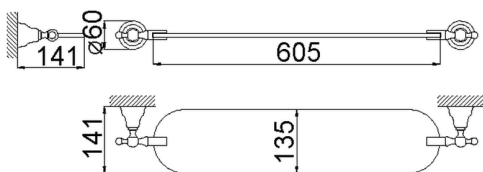

Repisa CROISETTE_4032.01H.

MODELO **4032.01H.**

Repisa, 60 cm de cristal

ACABADOS DISPONIBLES

-  **AC** AC Níquel Satinado Cepillado
-  **BA** BA Bronce Viejo
-  **CR** CR Cromo
-  **2W** 2W Oro Cepillado