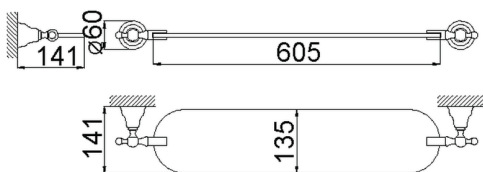

## Repisa CROISETTE\_4032.01H.

MODELO **4032.01H.**

Repisa, 60 cm de cristal

ACABADOS DISPONIBLES

-  **AC** AC Níquel Satinado Cepillado
-  **BA** BA Bronce Viejo
-  **CR** CR Cromo
-  **2W** 2W Oro Cepillado