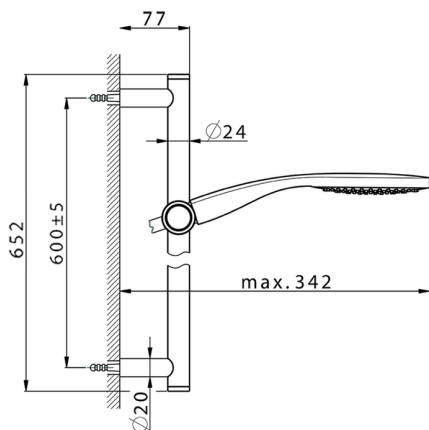

Conjunto ducha barra corrediza CHRONOS_CR003113

MODELO **CR003113**

Conjunto ducha barra corrediza, barra 60 cm latón Ø24 con soporte corredizo Latón, duchita una función Emotion Ø130 mm de ABS, flexible liso SUPREME 150 cm

ACABADOS DISPONIBLES

21 21 Cromo

2F 2F Níquel Cepillado

2Q 2Q Black Titanium

CARACTERÍSTICAS

2026-06-20