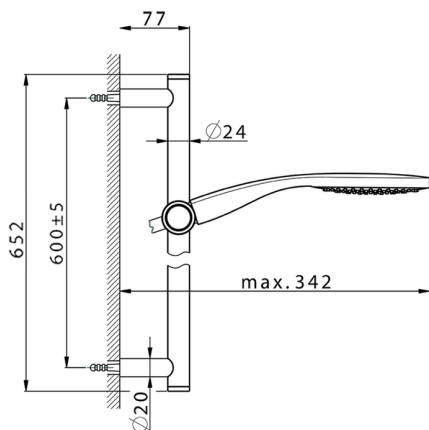

Conjunto ducha barra corrediza CHRONOS_CR003113

MODELO **CR003113**

Conjunto ducha barra corrediza, barra 60 cm latón Ø24 con soporte corredizo Latón, duchita una función Emotion Ø130 mm de ABS, flexible liso SUPREME 150 cm

ACABADOS DISPONIBLES

21 21 Cromo

2F 2F Níquel Cepillado

2Q 2Q Black Titanium

CARACTERÍSTICAS

2026-04-11