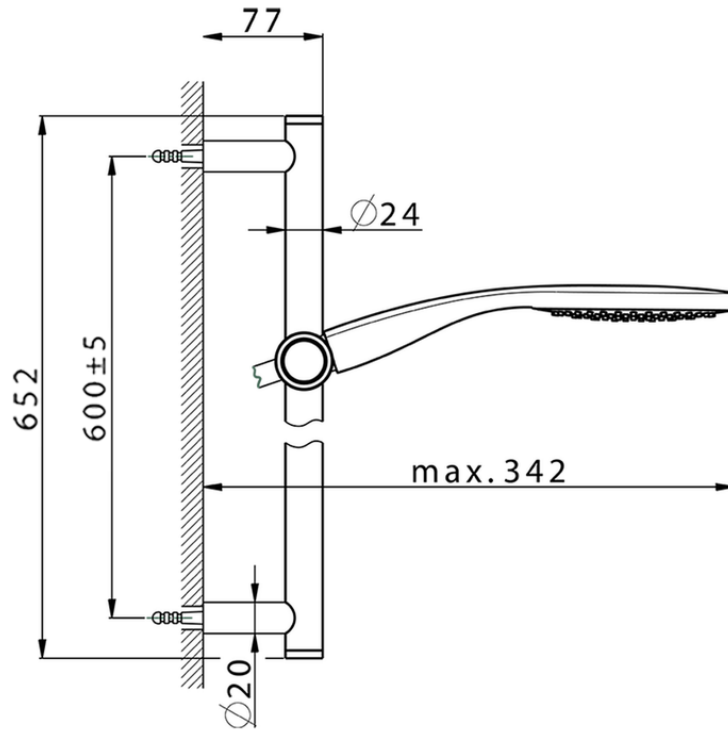

Conjunto ducha barra corrediza CHRONOS_CR003113

CR003113

<https://es.huberitalia.com/conjunto-ducha-barra-corrediza-chronos-cr003113>

2026-04-11