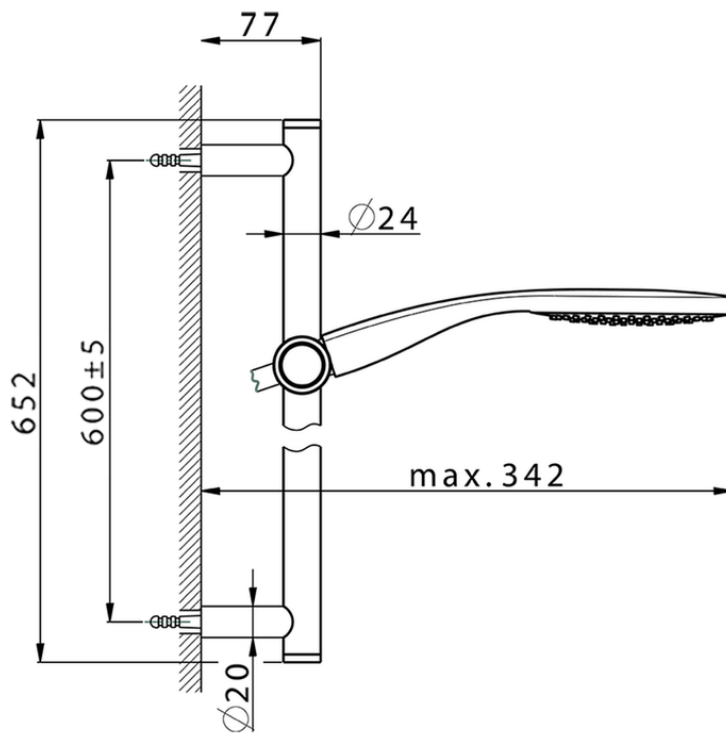

Conjunto ducha barra corrediza CHRONOS_CR003113

CR003113

<https://es.huberitalia.com/conjunto-ducha-barra-corrediza-chronos-cr003113>

2026-05-25