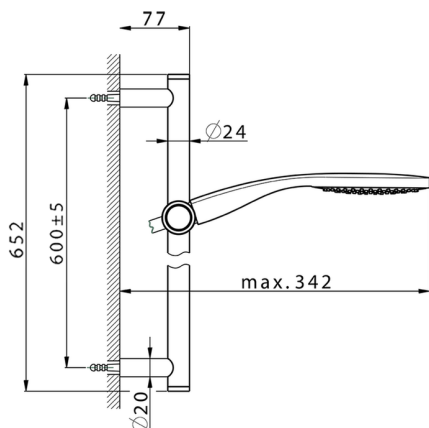

Conjunto ducha barra corrediza CHRONOS_CR003113

MODELO **CR003113**

Conjunto ducha barra corrediza, barra 60 cm latón Ø24 con soporte corredizo Latón, duchita una función Emotion Ø130 mm de ABS, flexible liso SUPREME 150 cm

ACABADOS DISPONIBLES

21 21 Cromo

2F 2F Níquel Cepillado

2Q 2Q Black Titanium

CARACTERÍSTICAS

2026-06-30