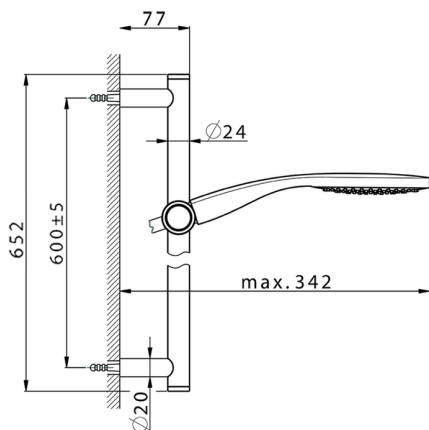

Conjunto ducha barra corrediza CHRONOS_CR003113

MODELO **CR003113**

Conjunto ducha barra corrediza, barra 60 cm latón Ø24 con soporte corredizo Latón, duchita una función Emotion Ø130 mm de ABS, flexible liso SUPREME 150 cm

ACABADOS DISPONIBLES

21 21 Cromo

2F 2F Níquel Cepillado

2Q 2Q Black Titanium

CARACTERÍSTICAS

2026-05-25