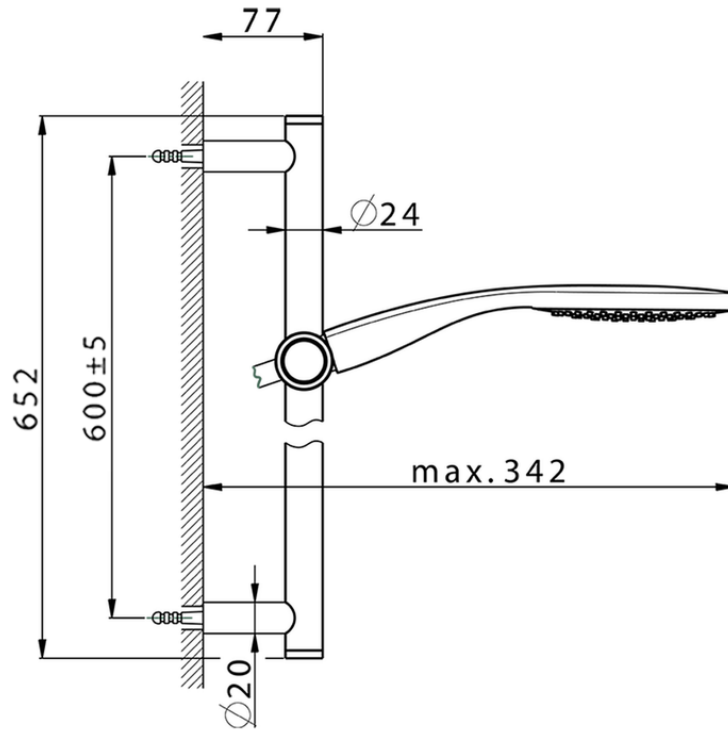

## Conjunto ducha barra corrediza CHRONOS\_CR003113

CR003113

<https://es.huberitalia.com/conjunto-ducha-barra-corrediza-chronos-cr003113>

2026-05-01