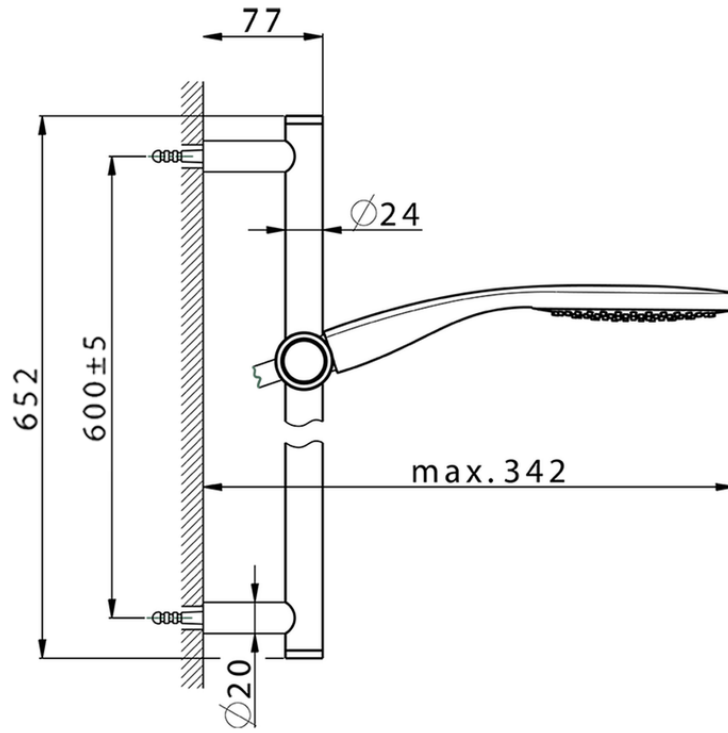

Conjunto ducha barra corrediza CHRONOS_CR003113

CR003113

<https://es.huberitalia.com/conjunto-ducha-barra-corrediza-chronos-cr003113>

2026-05-25