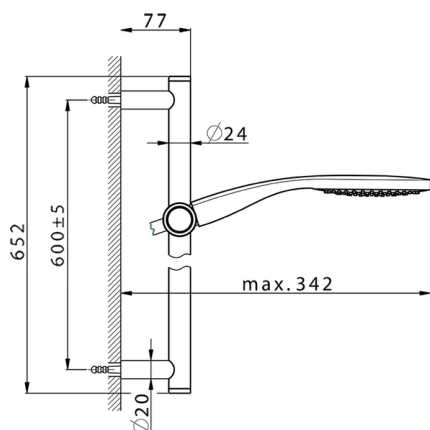

Conjunto ducha barra corrediza CHRONOS_CR003113

MODELO **CR003113**

Conjunto ducha barra corrediza, barra 60 cm latón Ø24 con soporte corredizo Latón, duchita una función Emotion Ø130 mm de ABS, flexible liso SUPREME 150 cm

ACABADOS DISPONIBLES

21 21 Cromo

2F 2F Níquel Cepillado

2Q 2Q Black Titanium

CARACTERÍSTICAS

2026-05-01