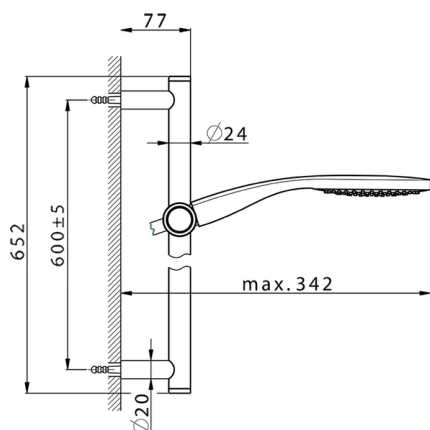

Conjunto ducha barra corrediza CHRONOS_CR003113

MODELO **CR003113**

Conjunto ducha barra corrediza, barra 60 cm latón Ø24 con soporte corredizo Latón, duchita una función Emotion Ø130 mm de ABS, flexible liso SUPREME 150 cm

ACABADOS DISPONIBLES

21 21 Cromo

2F 2F Níquel Cepillado

2Q 2Q Black Titanium

CARACTERÍSTICAS

2026-04-10